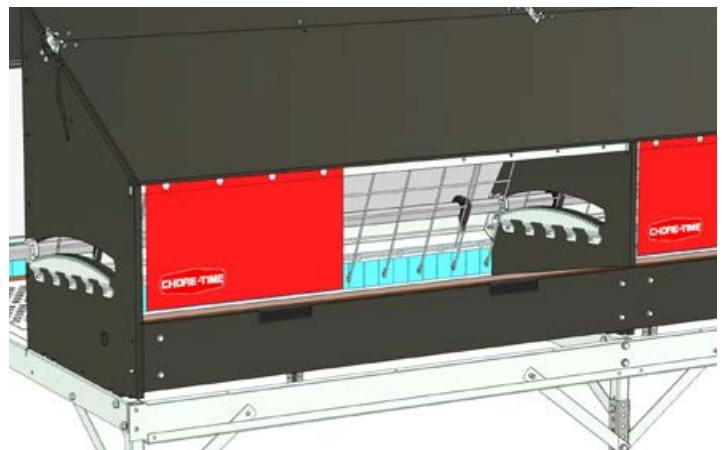

*AstroTurf® y TAPTITE® no son propiedad ni han sido licenciados por CTB, Inc. y son propiedad exclusiva de sus respectivos propietarios.