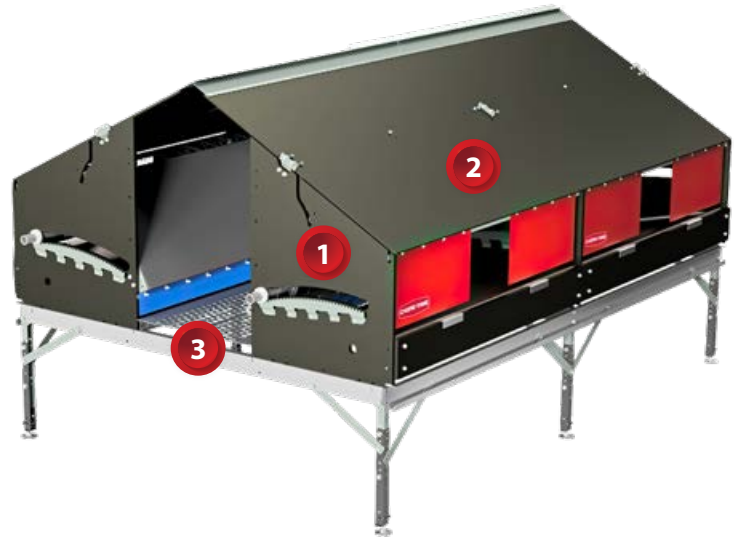

*AstroTurf® y TAPTITE® no son propiedad ni han sido licenciados por CTB, Inc. y son propiedad exclusiva de sus respectivos propietarios.