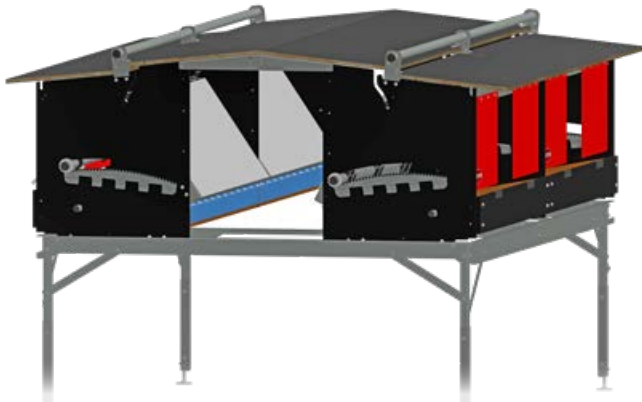

Materiales duraderos de bajo mantenimiento.

- Paredes y techos de madera contrachapada duradera con película fenólica de grado A.
- Como demuestra un estudio universitario, las cajas nido de madera son las que tienen una mejor aceptación del nido. Ofrecen un ambiente resistente y silencioso para las aves.
- Pisos AstroTurf® que se limpian solos.*
- Marco de acero galvanizado ensamblado con tornillos TAPTITE®*
- Patas de acero inoxidable muy ajustables para facilitar la instalación en el sitio.

3. Sistema de recolección total de huevos

Mantiene los huevos seguros desde el nido hasta la mesa de recolección.

Accesorios VALEGO™

- Unidades de accionamiento (velocidad variable).
- Unidades de retorno (clásicas o con cepillo).
- Mesas de recolección.
- Transportadores.
- Elevadores.

Sistema de nidos VALEGO™ RDE-58 (techo plano)

- Sistema de expulsión de propulsor de cremallera (RDE) patentado.
- El panel sigue la pendiente del piso nido.
- Dimensiones de las secciones de nido
 - RDE-58: 2400 x 1720 mm (94,49 x 67,72 pulg.).
- Espacio de nido
 - RDE-58: por caja 592 mm x 1185 mm (46,65 x 23,31 pulg.), 1185 x 586 mm, 0,70 m² (1076,45 pulg.² o 7475 pies²).
- Deslizador trasero: Correa de huevos de 1 x 500 mm (1 x 19,68 pulg.).
- Correa de huevos: estándar perforada u opción tejida de 2 x 250 mm (2 x 9,85 pulg.).
- Techo: techo plano, doble bisagra. Tamaño estándar de techo plano: 1943 mm (76,5 pulg.).

Sistema de nido VALEGO™ RDE-49

- Sistema de expulsión de propulsor de cremallera (RDE) patentado.
- El panel sigue la pendiente del piso nido.
- Dimensiones de las secciones de nido
 - RDE-49: 2400 x 1540 mm (94,49 x 60,63 pulg.).
- Espacio de nido
 - RDE-49: una caja nido de 1185 x 500 mm, 0,59 m² (46,65 x 19,55 pulg., 912,0 pulg.² o 6333 pies²) resulta en una sección, 4 cajas, 2,37 m² (25,51 pies²) de espacio de nido.
- Deslizador trasero: Correa de huevos de 1 x 500 mm (1 x 19,68 pulg.).
- Correa de huevos: estándar perforada u opción tejida.
- Techo: doble bisagra.