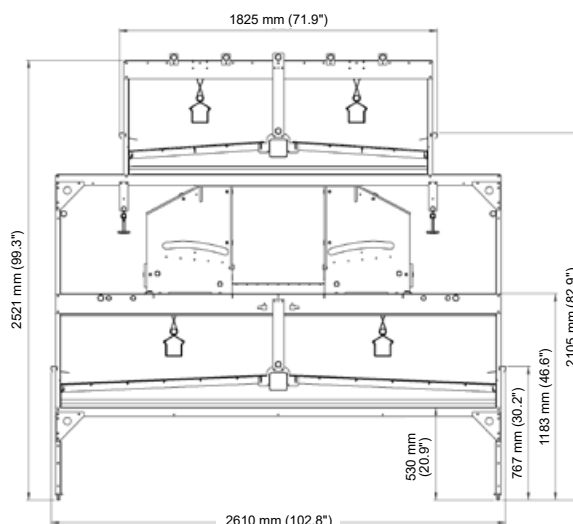

VIKE™ Волверные системы

Конфигурации

• VIKE-2

- 2 ленты пометоудаления 1 ярус.
- Ширина: 1825/2090/2610 mm (71.8, 82.3, 102.8 inches).

• VIKE-5 Step

- 2 ленты пометоудаления 1 ярус.
- Нижний ярус 2610 mm (102.8 inches) и верхний ярус 1825 mm (71.9 inches) в шаговой конфигурации.

Комбинация нескольких разных VIKE™ конфигураций для оптимального размещения.

Мы растем вместе с Вами™

www.choretime.com

Chore-Time является подразделением CTB, Inc.
Компания Berkshire Hathaway

Найдите авторизованный независимый дистрибьютор в choretime.com/distributor

Chore-Time
Milford, Indiana USA
info@choretime.com

Chore-Time Europe Sp. z o.o.
Strykowo, Poland
info@choretime.pl

Chore-Time Europe B.V.
Panningen, Netherlands
info@choretime.nl

Chore-Time Ede B.V.
Ede, Netherlands
info@choretime.nl

CT-2633-RU/202401