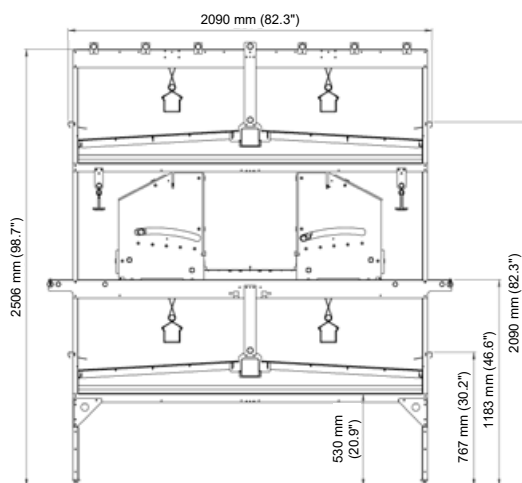

VALEGO™ Встроенные гнезда

- Рейка привода выталкивания (RDE).
- Стены и крыша из фанеры, облицованной долговечной защитной пленкой.
- Самоочищающаяся подложка гнезда AstroTurf®
- Размеры ленты яйцесбора: 1 x 500 mm (19.7 inches) или 2 x 250 mm (9.8 inches).

• VIKE-2

- 2 ленты пометоудаления 1 ярус.
- Ширина: 1825/2090/2610 mm (71.8, 82.3, 102.8 inches).

• VIKE-5 Step

- 2 ленты пометоудаления 1 ярус.
- Нижний ярус 2610 mm (102.8 inches) и верхний ярус 1825 mm (71.9 inches) в шаговой конфигурации.