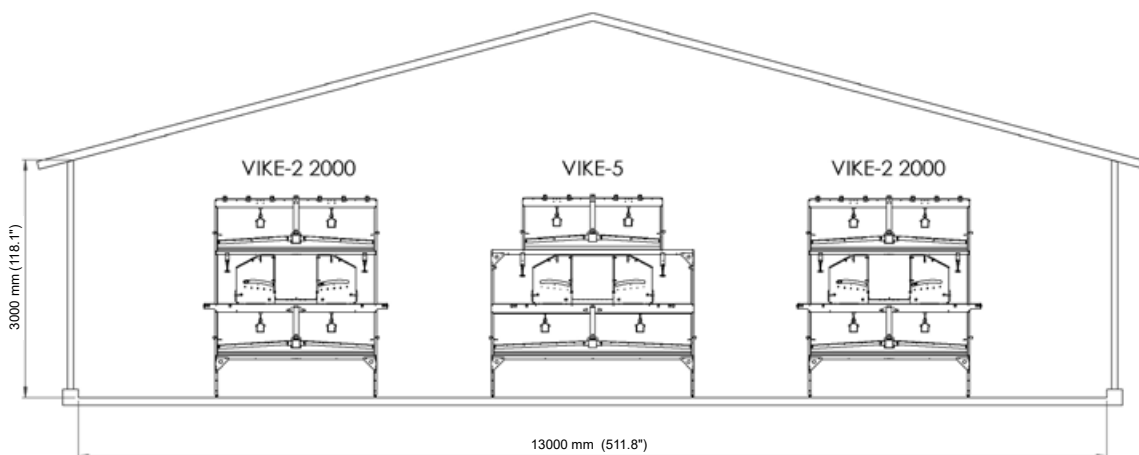

VIKE™-2

VIKE™-5 Step

Комбинация нескольких разных VIKE™ конфигураций для оптимального размещения.

Мы растем вместе с Вами™

www.choretime.com

Chore-Time является подразделением CTB, Inc.
Компания Berkshire Hathaway

Найдите авторизованный независимый дистрибьютор в choretime.com/distributor

Chore-Time
Milford, Indiana USA
info@choretime.com

Chore-Time Europe Sp. z o.o.
Strykowo, Poland
info@choretime.pl

Chore-Time Europe B.V.
Panningen, Netherlands
info@choretime.nl

Chore-Time Ede B.V.
Ede, Netherlands
info@choretime.nl

CT-2633-RU/202401