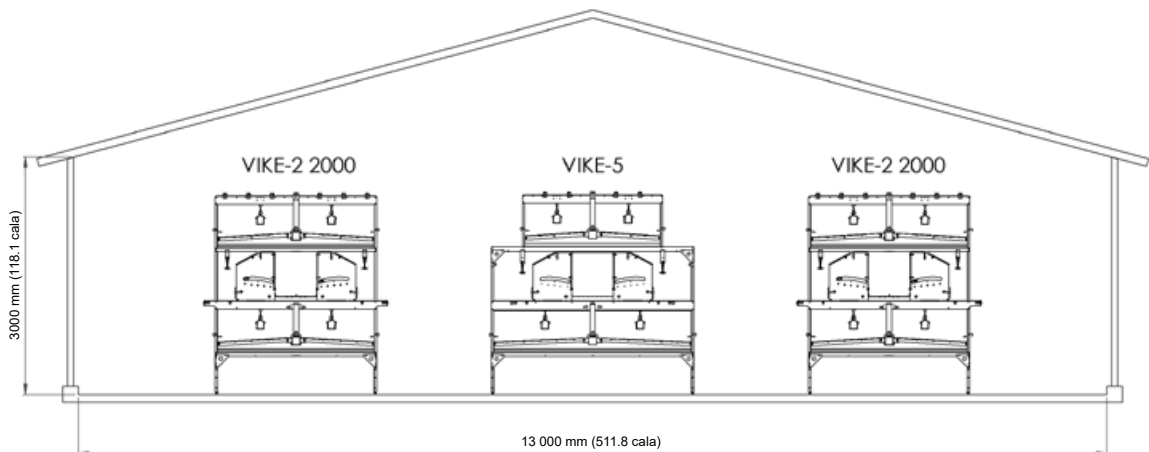

VIKE™-2

Układ stopniowy VIKE™-5

Połączenie różnych konfiguracji systemu VIKE™ pozwala na optymalne zagospodarowanie kurnika.

Rozwijajmy się wspólnie™

www.choretime.com

Chore-Time jest oddziałem CTB, Inc.
A Berkshire Hathaway Company

Znajdź autoryzowanego, niezależnego dystrybutora
na stronie choretime.com/dystrybutor

Chore-Time
Milford, Indiana USA
info@choretime.com

Chore-Time Europe Sp. z o.o.
Strykowo, Polska
info@choretime.pl

Chore-Time Europe B.V.
Panningen, Holandia
info@choretime.nl

Chore-Time Ede B.V.
Ede, Holandia
info@choretime.nl

CT-2633-PL/202401