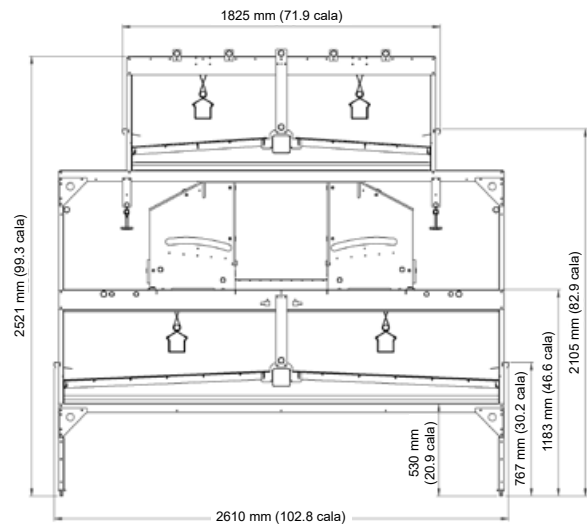

System wolnowybiegowy VIKE™

Konfiguracje

- **Układ standardowy VIKE™-2**
  - 2 poziomy taśmy pomiotu i 1 poziom gniazd.
  - Szerokości: 1825, 2090, 2610 mm (71.9, 82.3, 102.8 cala).
- **Układ stopniowy VIKE™-5**
  - 2 poziomy taśmy pomiotu i 1 poziom gniazd.
  - Górny poziom 1825 mm (71.9 cala) i dolny poziom 2610 mm (102.8 cala) w konfiguracji stopniowej.

Połączenie różnych konfiguracji systemu VIKE™ pozwala na optymalne zagospodarowanie kurnika.

Rozwijajmy się wspólnie™

www.choretime.com

Chore-Time jest oddziałem CTB, Inc.
A Berkshire Hathaway Company

Znajdź autoryzowanego, niezależnego dystrybutora
na stronie choretime.com/dystrybutor

Chore-Time
Milford, Indiana USA
info@choretime.com

Chore-Time Europe Sp. z o.o.
Strykowo, Polska
info@choretime.pl

Chore-Time Europe B.V.
Panningen, Holandia
info@choretime.nl

Chore-Time Ede B.V.
Ede, Holandia
info@choretime.nl

CT-2633-PL/202401