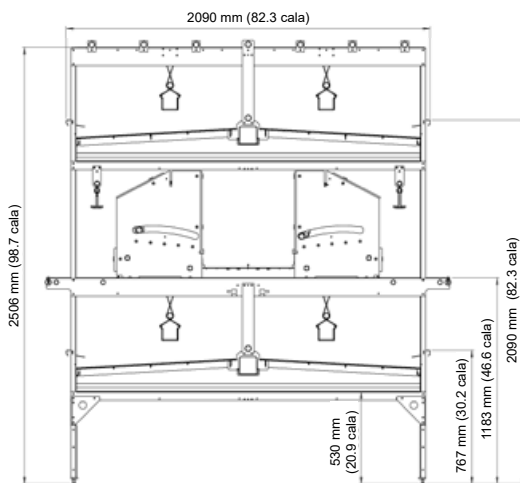

Gniazda zintegrowane VALEGO™

- Systemy usuwania kur z gniazd z ruchomym stelażem (RDE).
- Ściany i dachy z trwałej sklejki laminowanej.
- Samoczyszczące wyściółki gniazd AstroTurf®
- Opcje pasa do zbioru jaj: 1 × 500 mm (19.7 cala) lub 2 × 250 mm (9.8 cala).

System wolnowybiegowy VIKE™

Konfiguracje

- **Układ standardowy VIKE™-2**
 - 2 poziomy taśmy pomiotu i 1 poziom gniazd.
 - Szerokości: 1825, 2090, 2610 mm (71.9, 82.3, 102.8 cala).
- **Układ stopniowy VIKE™-5**
 - 2 poziomy taśmy pomiotu i 1 poziom gniazd.
 - Górny poziom 1825 mm (71.9 cala) i dolny poziom 2610 mm (102.8 cala) w konfiguracji stopniowej.