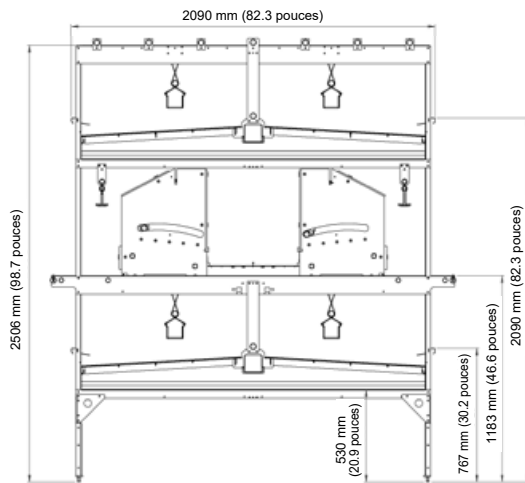

Volière VIKÉ™

Configurations

• VIKÉ™-2

- 2 étages avec tapis à fiente et 1 étage de pondoirs.
- Largeur : 1825, 2090, 2610 mm (71.9, 82.3, 102.8 pouces).

• VIKÉ™-5 étapes

- 2 étages avec tapis à fiente et 1 étage de pondoirs.
- Étage supérieur de 1825 mm (71.9 pouces) et étage inférieur de 2610 mm (102.8 pouces) en configuration par étapes.