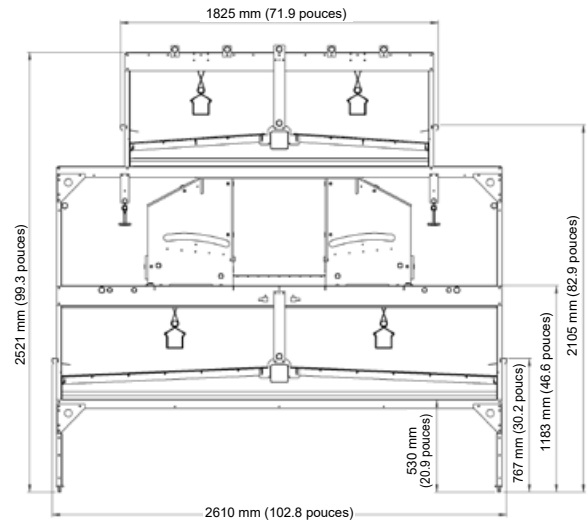

### • VIKÉ™-2

- 2 étages avec tapis à fiente et 1 étage de pondoirs.
- Largeur : 1825, 2090, 2610 mm (71.9, 82.3, 102.8 pouces).

### • VIKÉ™-5 étapes

- 2 étages avec tapis à fiente et 1 étage de pondoirs.
- Étage supérieur de 1825 mm (71.9 pouces) et étage inférieur de 2610 mm (102.8 pouces) en configuration par étapes.

VIKÉ™-2

VIKÉ™-5 étapes