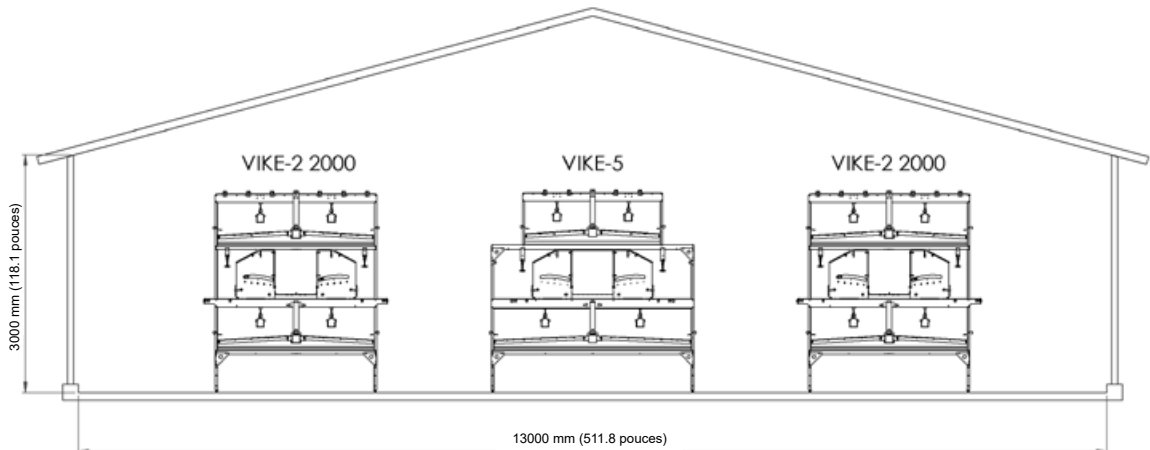

### • VIKÉ™-2

- 2 étages avec tapis à fiente et 1 étage de pondoirs.
- Largeur : 1825, 2090, 2610 mm (71.9, 82.3, 102.8 pouces).

### • VIKÉ™-5 étapes

- 2 étages avec tapis à fiente et 1 étage de pondoirs.
- Étage supérieur de 1825 mm (71.9 pouces) et étage inférieur de 2610 mm (102.8 pouces) en configuration par étapes.

VIKÉ™-2

VIKÉ™-5 étapes