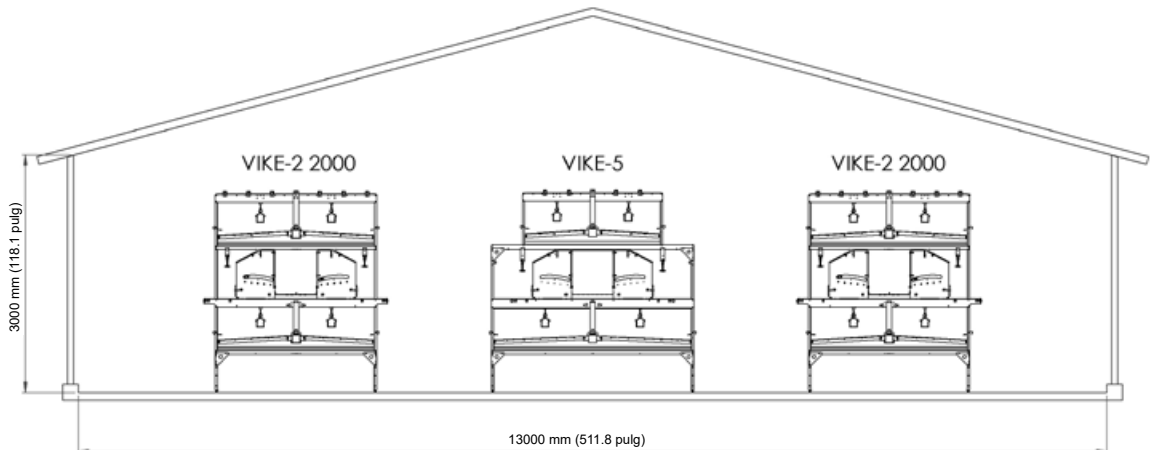

VIKÉ™-2

VIKÉ™-5 pasos

Combina diferentes configuraciones de VIKÉ™ para una óptima distribución del galpón avícola.

Crezcamos juntos™

www.choretime.com

Chore-Time es una división de CTB, Inc.
Una Empresa de Berkshire Hathaway

Localice a su distribuidor autónomo autorizado en choretime.com/distributor

Chore-Time
Milford, Indiana EE.UU.
info@choretime.com

Chore-Time Europe Sp. z o.o.
Strykowo, Polonia
info@choretime.pl

Chore-Time Europe B.V.
Panningen, Países Bajos
info@choretime.nl

Chore-Time Ede B.V.
Ede, Países Bajos
info@choretime.nl