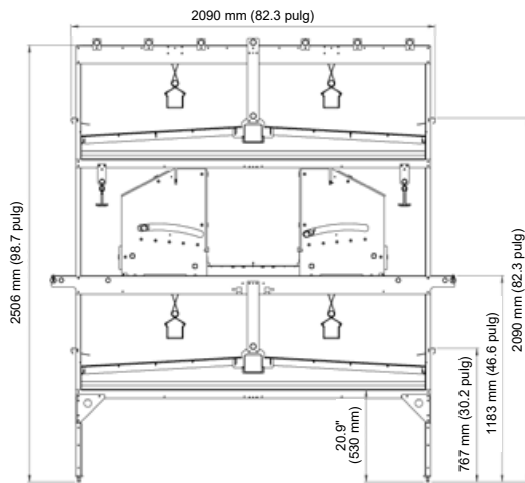

Configuraciones

- **VIKÉ™-2**
 - 2 niveles de correa para pollinaza y 1 nivel de nidos.
 - Ancho: 1,825, 2,090, 2,610 mm (71.9, 82.3, 102.8 pulg).
- **VIKÉ™-5 pasos**
 - 2 niveles de correa para pollinaza y 1 nivel de nidos.
 - Nivel superior de 1,825 mm (71.9 pulg) y nivel inferior de 2,610 mm (102.8 pulg) en configuración por pasos.