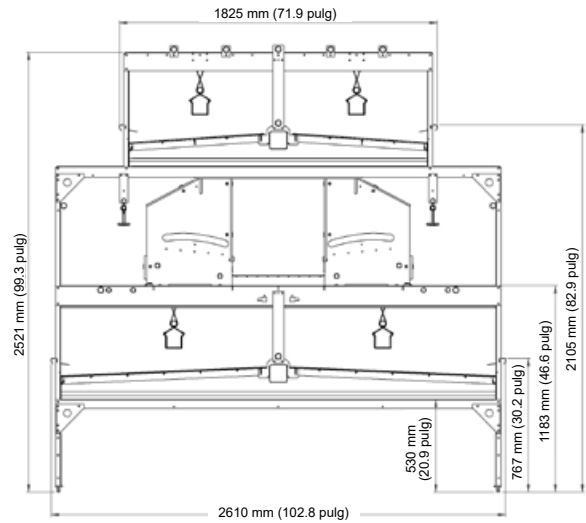

Aviario VIKÉ™

Configuraciones

- **VIKÉ™-2**
  - 2 niveles de correa para pollinaza y 1 nivel de nidos.
  - Ancho: 1,825, 2,090, 2,610 mm (71.9, 82.3, 102.8 pulg).
- **VIKÉ™-5 pasos**
  - 2 niveles de correa para pollinaza y 1 nivel de nidos.
  - Nivel superior de 1,825 mm (71.9 pulg) y nivel inferior de 2,610 mm (102.8 pulg) en configuración por pasos.

Combina diferentes configuraciones de VIKÉ™ para una óptima distribución del galpón avícola.

Crezcamos juntos™

www.choretime.com

Chore-Time es una división de CTB, Inc.
Una Empresa de Berkshire Hathaway

Localice a su distribuidor autónomo autorizado en choretime.com/distributor

Chore-Time
Milford, Indiana EE.UU.
info@choretime.com

Chore-Time Europe Sp. z o.o.
Strykowo, Polonia
info@choretime.pl

Chore-Time Europe B.V.
Panningen, Países Bajos
info@choretime.nl

Chore-Time Ede B.V.
Ede, Países Bajos
info@choretime.nl