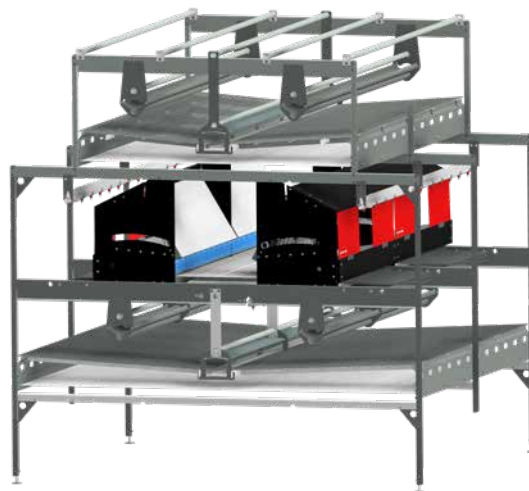

Gniazda zintegrowane VALEGO™

System wolnowybiegowy VIKE™ dla niosek konsumpcyjnych

Informacje ogólne

- Dostępnych jest wiele konfiguracji i szerokości systemu, umożliwiających optymalne dostosowanie do układu kurnika.
- Optymalna konstrukcja ułatwia montaż systemu w istniejących kurnikach z niskimi sufitami i zapewnia pełną widoczność, co umożliwia kontrolę całego kurnika.
- Optymalny ruch kur w kurniku.

Gniazda zintegrowane VALEGO™

- System usuwania kur z gniazd z ruchomym stelażem (RDE).
- Ściany i dachy z trwałej sklejk laminowanej.
- Samoczyszczące wyściółki gniazd AstroTurf®*
- Opcje pasa do zbioru jaj: 1 × 500 mm (19.7 cala) lub 2 × 250 mm (9.8 cala).
- Dodatkowy automatyczny zbiór jaj (poza gniazdowych) z systemu (opcja).

Konfiguracje

Połączenie różnych konfiguracji systemu VIKE™ pozwala na optymalne zagospodarowanie kurnika.

Układ standardowy VIKE™-2

- 2 poziomy taśmy pomiotu i 1 poziom gniazdz.
- Szerokości: 1825, 2090, 2610 mm (71.9, 82.3, 102.8 cala).

Układ stopniowy VIKE™-5 (Step)

- 2 poziomy taśmy pomiotu i 1 poziom gniazdz.
- Górny poziom: 1,825 mm (71.9 cala) i
Dolny poziom: 2,610 mm (102.8 cala).

Układ VIKE™-4

- 3 poziomy taśmy pomiotu i 1 poziom gniazdz.
- Szerokości: 2090 i 2610 mm (82.3 i 102.8 cala).