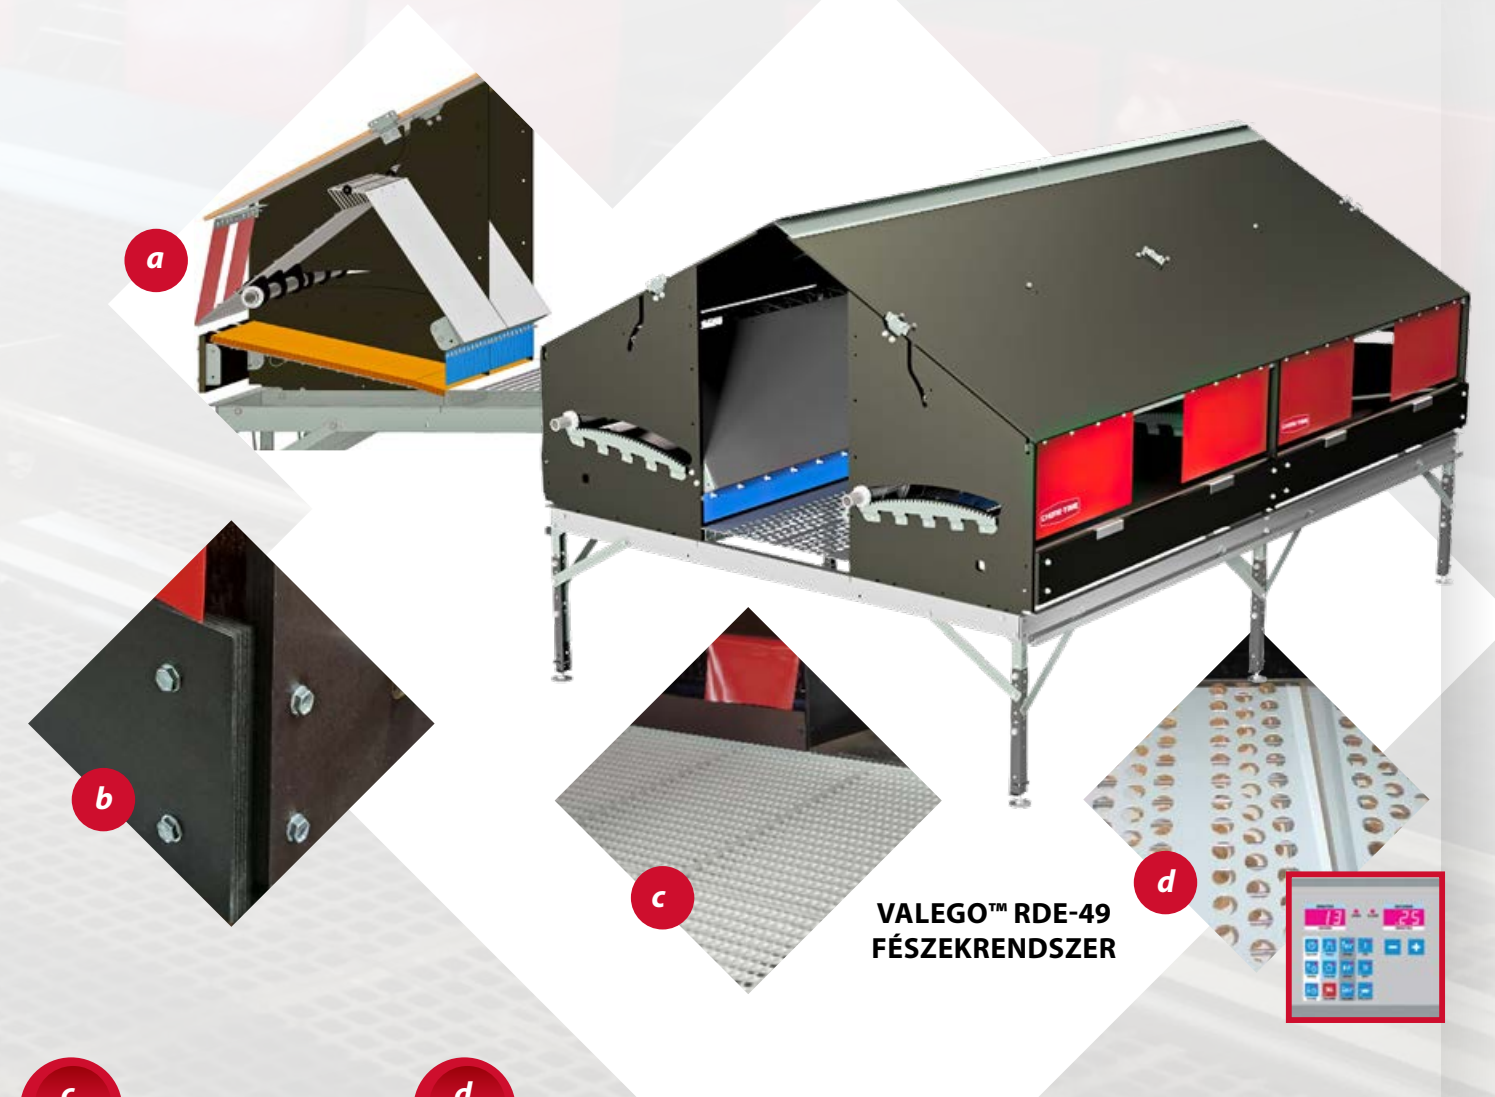

**VALEGO™ RDE-49
FÉSZEKRENDSZER**

Fogasléc-meghajtású kilökő rendszer

A VALEGO™ fészekrendszer minden egyes elemét, például a szabadalmaztatott fogasléc-meghajtású rendszert is úgy tervezték, hogy minimális munkaerőigénnyel rendelkezzen. Ez nemcsak a termelési költségeket csökkenti, hanem a munkavállalók keresésének terheit is csökkenti a mai nehéz munkaerőpiaci környezetben.

Filmréteggel borított rétegelt lemezes szerkezet

A falak és a tetők tartós, A-osztályú, fóliázott rétegelt lemezből készülnek, amely tartós, csendes környezetet biztosít a szárnyasok számára, valamint könnyebben tisztítható és ellenállóbb, mint a műanyag vagy acélszerkezetek. Gyors nedvességelvezető képessége szintén ideális anyaggá teszi a fészekrendszerekben történő felhasználásra.

Lécek

A műanyag lécek bevált konstrukciót és egyszerű karbantartást biztosítanak.

Tojásgyűjtés és -ellenőrzés

A tojásszalagok, a kilökő és a vezérlés egy teljes tojásgyűjtő rendszert alkotnak, amely biztosítja a tojás biztonságos útját a tyúktól egészen a gyűjtőasztalig. A vezérlőegység programozza a kilökő napi nyitását és zárását, hogy optimalizálja azt az időszakot, amikor a tyúkok hozzáférnek a fészkekhez. A vezérlő a tojások begyűjtése során a kilökő enyhe mozdítását elindítja, ami lehetővé teszi, hogy a szárnyasok a fészkekben maradjanak, ugyanakkor segít megelőzni a tojások véletlenszerű, baromfi által előidéztet károsodását.