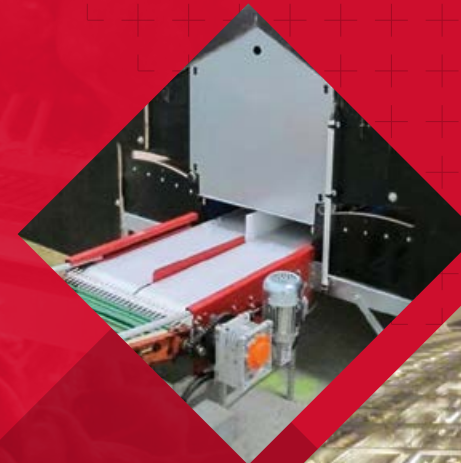

Tenyésszünk együtt!™

Az erősségek összegzése.

A ketrec nélküli megoldások fejlesztése.

A Chore-Time új szintre emelte a ketrec nélküli baromfitartás innovációját.

Ennek oka a Chore-Time több évtizedes globális vezető szerepe a tojástermelő rendszerek terén, valamint a tojástermeléshez használt ketrec nélküli termékek terén elért holland iparági tapasztalat.

A Chore-Time termékcsaládja tökéletesen ötvözi a független forgalmazók nagy globális hálózatát, valamint az etetők, itatók és szellőztetési technológiák vezető kialakítását. A Chore-Time jelentős erőforrásainak befektetésével új innovációkat és termékfejlesztést is megcéloz, annak érdekében, hogy világszerte megfeleljen a baromfitenyésztők és tojástermelők folyamatosan változó igényeinek.

TARTALOM

- 4 *Egyedülálló megközelítésünk a ketrec nélküli megoldások felé*
- 6 *VOLUTION™ nevelőrendszer*
- 8 *VIKE™ madárházrendszer*
- 10 *VALEGO™ fészekrendszer*
- 12 *Etető-, itató- és tojásgyűjtő rendszerek*
- 14 *Klímavezérlő rendszerek*