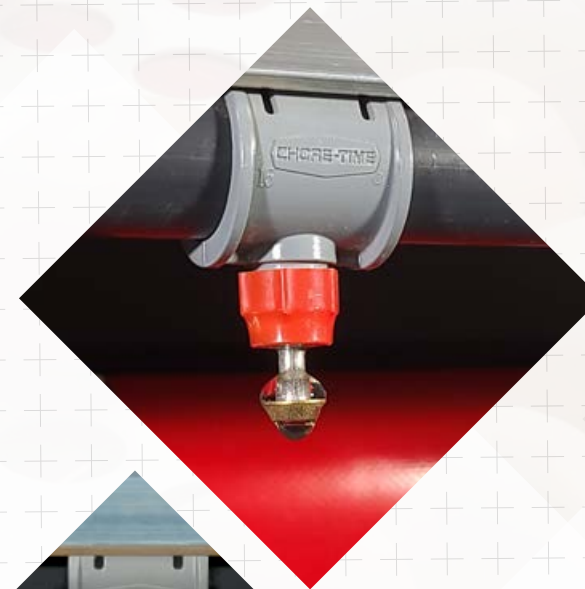

## Sistemele de furajare, adăpare și colectare a ouălor

Pentru succesul producției de ouă obținute cu utilizarea soluțiilor de tip „cage-free” (fără cuști) este necesară o abordare completă a sistemului. De aceea, Chore-Time oferă o linie completă de sisteme de furajare, adăpare și colectare a ouălor cu design dovedit, care conduc la obținerea performanței în industrie.

### Sisteme de adăpare cu niplu

Adăpătorile cu niplu RELIA-FLOW<sup>®</sup> și STEADI-FLOW<sup>®</sup> dispun de un sistem de măsurare a apei cu toate componentele din oțel inoxidabil sau din oțel inoxidabil pe componente din plastic din zona de control al debitului pentru livrarea pe termen lung a debitului dorit.