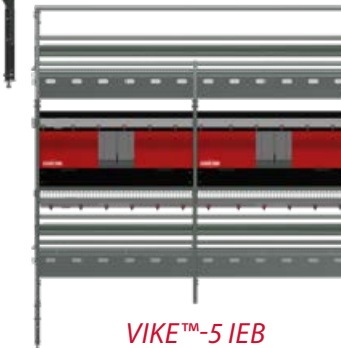

CONFIGURAȚIA VIKE™-5 ÎN TREPTE

- Promovează mișcarea, vizibilitatea și accesul la nivelul superior.
- 2 niveluri cu benzi pentru gunoi și 1 nivel pentru cuiburi.
- Lățimea nivelului superior: 1825 mm (71,9 inches).
- Lățimea nivelului inferior: 2610 mm (102,8 inches).

VIKE™-5 IEB