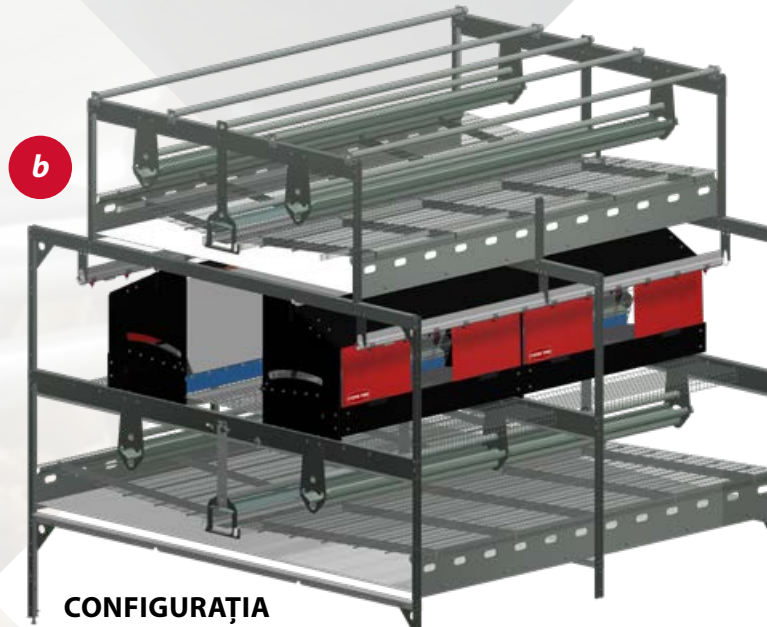

VIKE™-5 IEB

VIKE™-4

VIKE™-2 IEB