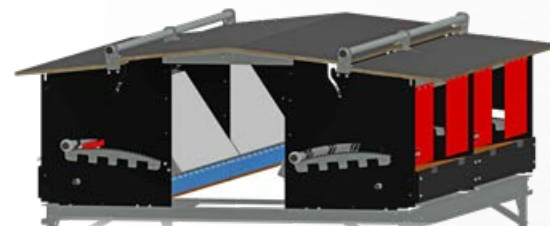

Sistemul de cuib VALEGO™

Disponibile sub formă de cuiburi de podea și de cuiburi integrate în sistemele de volieră, sistemele de cuib VALEGO™ au un design despre care s-a dovedit că este capabil să creeze un mediu robust, liniștit și curat, rezultatul fiind obținerea unor păsări ce oferă o producție mai bună, precum și reducerea volumului de muncă necesar. Atunci când sunt utilizate împreună cu sistemele inovatoare ale Chore-Time pentru furajare, adăpare, controlul climei și colectarea ouălor, cuiburile VALEGO sunt soluția ideală pentru utilizarea cu sisteme de producție care utilizează soluțiile de tip „cage-free” (fără cuști).

CUIBUL LA NIVEL SUPERIOR PLAT VALEGO™ RDE-58

- Acoperișuri plate pentru a maximiza suprafața de locuit disponibilă pentru păsări.
- Sistem brevetat de expulzare cu cremalieră Rack Drive (RDE).
- Construcție din placaj acoperit cu peliculă.