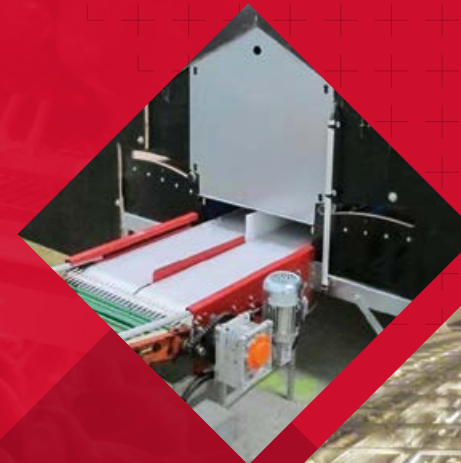

Să creștem împreună™

Combinarea punctelor forte. Îmbunătățirea soluțiilor de tip „cage-free” (fără cuști).

Chore-Time a avansat inovația în gestionarea păsărilor crescute în sistem „cage-free” (fără cuști) la un nou nivel. Acest lucru se datorează experienței de decenii de-a lungul căreia Chore-Time a ocupat rolul de lider global al sistemelor de producție a ouălor, combinată cu experiența din industria olandeză în produsele obținute cu ajutorul soluțiilor de tip „cage-free” (fără cuști) pentru producția de ouă.

Linia de produse Chore-Time se combină perfect cu o rețea globală vastă de distribuitori independenți și design avansat în tehnologia hrănitoarelor, adăpătorilor și a sistemelor de ventilație. Investindu-și resursele substanțiale, Chore-Time impulsionează, de asemenea, noile inovații și dezvoltarea de produse care să satisfacă nevoile în continuă schimbare ale producătorilor de carne de pasăre și de ouă din întreaga lume.

CUPRINS:

- 4 *Abordarea noastră unică a soluțiilor de tip „cage-free” (fără cuști)*
- 6 *Sistemul de creștere VOLUTION™*
- 8 *Sistemul de volieră VIKE™*
- 10 *Sistemul de cuib VALEGO™*
- 12 *Sistemele de furajare, adăpare și colectare a ouălor*
- 14 *Sistemele de control al climei*