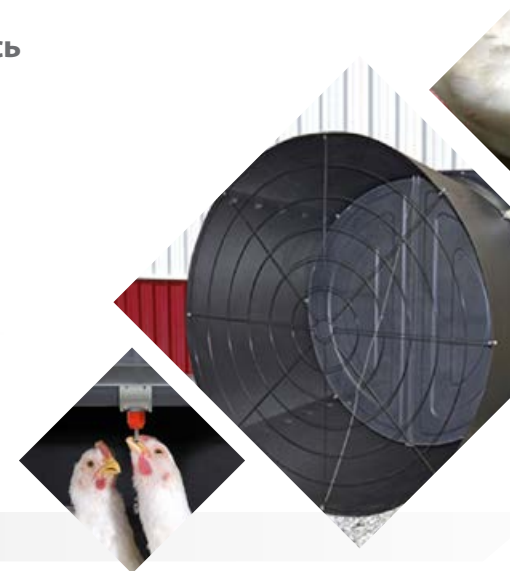

Начиная с 1952 года компания Chore-Time поставляет проверенные продукты с помощью систем по производству мяса птицы и яиц, следуя своему кредо *Made to Work. Built to Last.*®

Налаженная глобальная сеть дистрибьюторов предлагает непревзойденное обслуживание и поддержку со стороны опытных сотрудников, которые понимают ваши уникальные задачи по уходу за животными, а также потребности вашего региона. Вы можете быть уверены в том, что наша компания и дистрибьюторы будут оказывать вам поддержку в течение длительного времени с помощью решений *Peace of Mind.*® Являясь подразделением Inc., компания Berkshire Hathaway обладает обширными ресурсами, необходимыми, чтобы обеспечить дальнейшее внедрение инноваций, стабильность и длительные отношения. Это компания, на которую можно положиться.