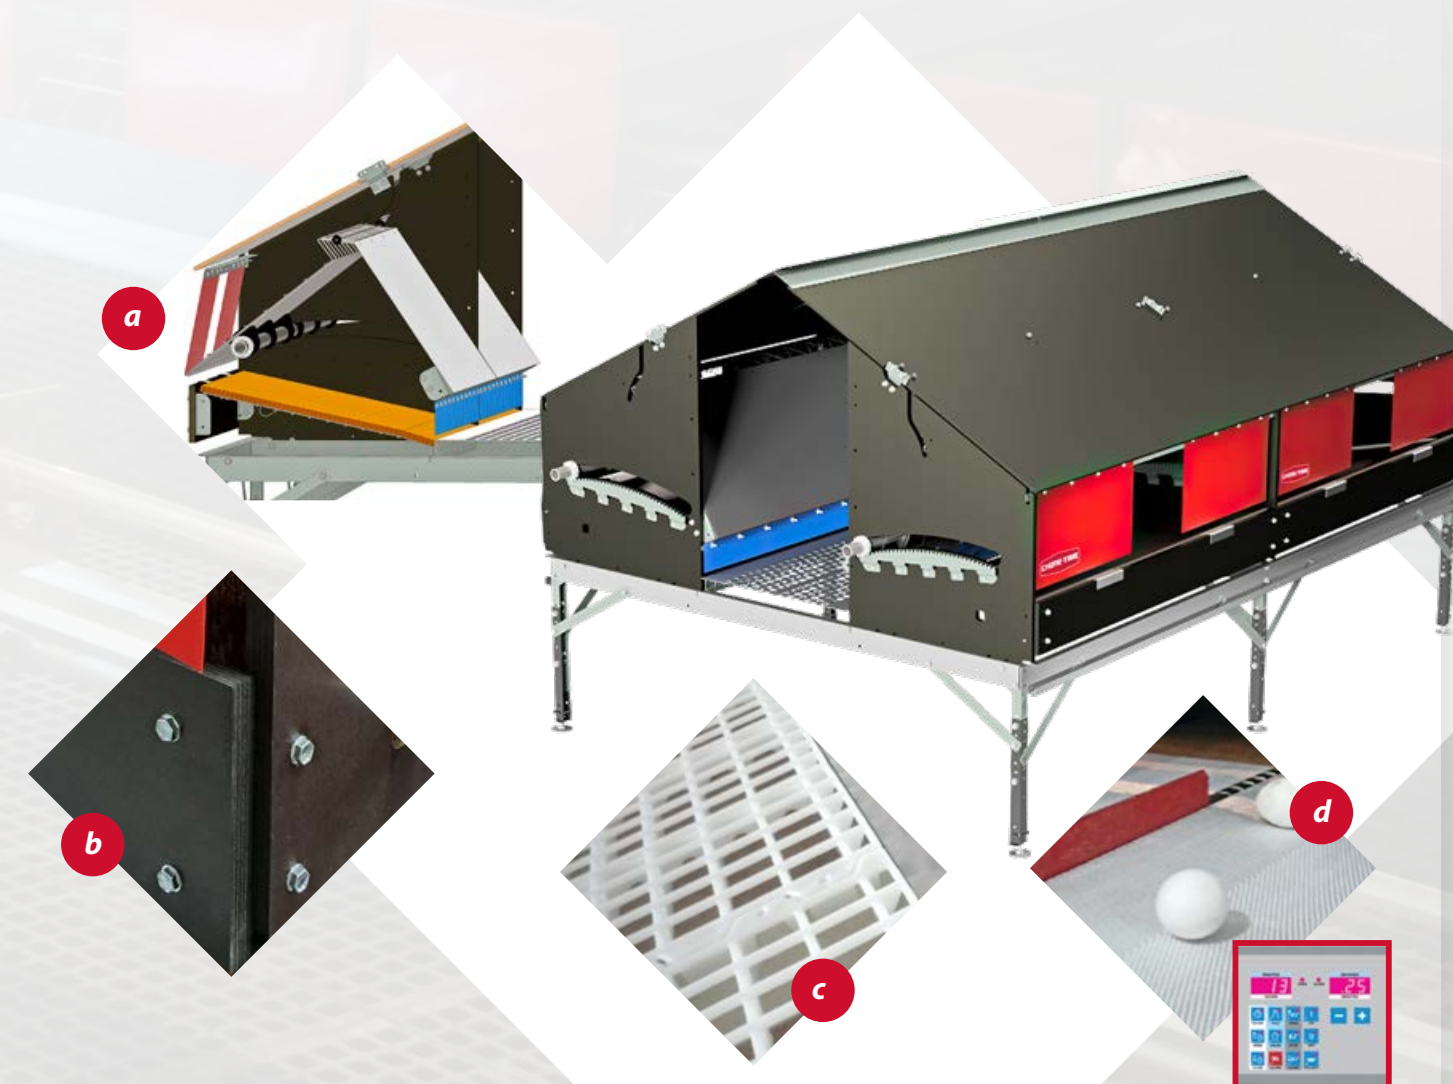

Het VALEGO-nest is een beproefd ontwerp om een stevige, rustige, schone en ruime omgeving te scheppen waarin ouderdieren floreren. Het zorgt er niet alleen voor dat pluimvee beter produceert, maar in combinatie met het gepatenteerde RDE-systeem (Rack Drive Expulsion) worden eieren optimaal beschermd en wordt AL het pluimvee verdreven. In combinatie met de innovatieve voer-, drink- en klimaatregelingssystemen van Chore-Time vormen de VALEGO-nesten bovendien de ideale oplossing voor de productie van broedeieren.

2 | VALEGO™-nestsysteem voor ouderdieren

a

b

c

d

RDE-systeem (Rack Drive Expulsion)

Met het gepatenteerde RDE-systeem van Chore-Time worden eieren optimaal beschermd, waardoor meer eieren de eierband onbeschadigd bereiken dan met een vloerliftsysteem. Bij het transport van het ei naar de band verwijderen RDE-systemen de hen voorzichtig van het ei. Bij gebruik van vloerliftsystemen zijn de eieren, als ze niet automatisch naar de band rollen, verloren zodra de vloer omhoog komt. Bovendien hoeft er met RDE-systemen aanzienlijk minder werk te worden verricht, waardoor de productiekosten omlaag gaan.

Roosters

Kunststoffen roosters zijn van een beproefd ontwerp en eenvoudig te onderhouden.

Verzameling en controle van eieren

Eierbanden, verdrijver en units vormen een volledig eierversamelsysteem waarmee eieren veilig vanaf hennen naar de verzameltafel worden getransporteerd. Volgens de programmering van de regelunit wordt de verdrijver dagelijks geopend en gesloten zodat hennen zo lang mogelijk toegang tot hun nest hebben. Met de regelunit wordt ook de verdrijver licht bewogen tijdens het verzamelen van de eieren. Daardoor kan pluimvee op het nest blijven zitten zonder eieren per ongeluk te beschadigen.