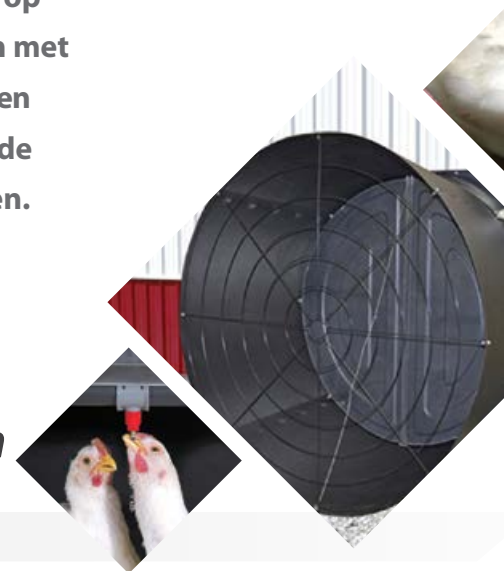

Meer oplossingen van Chore-Time voor ouderdieren

+ Voerpannen

- Chore-Time levert allerlei voerpannen die speciaal zijn ontworpen voor ouderdieren, jonge hennen en hanen. Met deze systemen wordt verspilling zoveel mogelijk voorkomen, terwijl het pluimvee altijd bij vers voer kan.

+ Drinkers

- Chore-Time's RELIA-FLOW®-nippeldrinkers voor ouderdieren zijn speciaal ontworpen zodat ze van onderaf worden geactiveerd. Ze hebben een korte nippelpin die minder heen en weer beweegt, zodat het pluimvee meer water krijgt en er minder water op de vloer terecht komt. Er zijn ook STEADI-FLOW®-drinkers leverbaar die speciaal voor ouderdieren zijn ontworpen.

+ Ventilatie

- Het maakt niet uit of u met een eenvoudig of complex ventilatiesysteem werkt, Chore-Time biedt de kennis en geavanceerde producten om in elke behoefte op het gebied van elektrische, natuurlijke of tunnelventilatie te voorzien.

+ Regelunits

- De CHORE-TRONICS® 3-regelunit voor ouderdieren van Chore-Time biedt mogelijkheden die speciaal bij de productie van ouderdieren van pas komen, waaronder de mogelijkheid om extra tunnelventilatoren in te schakelen tijdens en na het voeren, afzonderlijke vul- en voederklokken voor mannelijk en vrouwelijk pluimvee, het beter volgen van eiergegevens, en nog veel meer.

Samen groot worden™

www.choretime.com

Chore-Time is een divisie van CTB, Inc.
Een onderdeel van Berkshire Hathaway

Vind uw erkende onafhankelijke dealer op choretime.com/distributor

Chore-Time
Milford, Indiana VS
info@choretime.com

Chore-Time Europe Sp. z o.o.
Strykowo, Polen
info@choretime.pl

Chore-Time Europe B.V.
Panningen, Nederland
info@choretime.nl

Chore-Time Ede B.V.
Ede, Nederland
info@choretime.nl