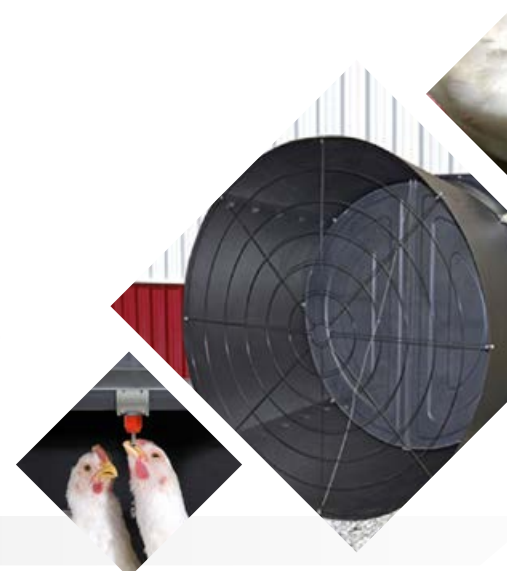

Desde 1952, Chore-Time ha suministrado al mundo sistemas **Made to Work. Built to Last.**® de funcionalidad comprobada para la producción de aves y de huevos. Nuestra consolidada red global de distribuidores ofrece un servicio y asistencia inigualables, con personal experimentado que no solo comprende sus desafíos individuales en lo que respecta al cuidado de las aves, sino también sus necesidades locales. Puede estar seguro de que nuestra empresa y sus distribuidores le respaldarán a lo largo del recorrido con nuestras soluciones **Peace of Mind**®. Además, puesto que somos una división de CTB, Inc., una empresa de Berkshire Hathaway, contamos con los recursos necesarios para garantizar una mayor innovación, estabilidad y durabilidad. ¡Cuenta con ello!