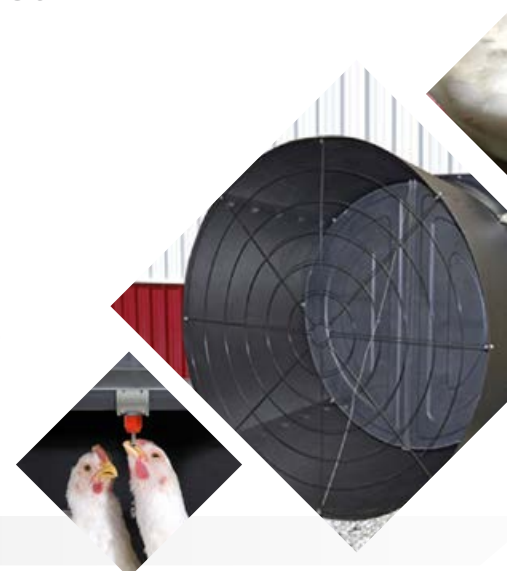

Seit dem Jahre 1952 ernährt Chore-Time die Welt mit bewährten Geflügel- und Eierproduktionssystemen, die dem Leitspruch **Für Funktion entwickelt. Für die Ewigkeit gebaut.™ (Made to Work. Built to Last.®)** folgen. Unser wohletabliertes globales Händlernetzwerk steht für beispiellosen Service und herausragende Produktbetreuung. Die erfahrenen Mitarbeiter sind nicht nur in der Lage, Ihre individuellen Herausforderungen in Sachen Tieraufzucht nachzuvollziehen, sondern auch mit den spezifischen Vorgaben Ihrer Region vertraut. Seien Sie gewiss, dass unser Unternehmen zusammen mit unseren Händler jederzeit hinter Ihnen steht, um Sie im Zusammenhang mit unseren Lösungen adäquat zu betreuen – **Sorgenfreiheit™ (Peace of Mind®)** garantiert. Als Abteilung von CTB Inc., einem Unternehmen von Berkshire Hathaway, stehen uns außerdem die Ressourcen zur Verfügung, die erforderlich sind, um auch künftig für Innovation, Stabilität und Langlebigkeit zu sorgen. Verlassen Sie sich darauf!

Weitere Lösungen von Chore-Time für Elterntiere

+ Fütterungssysteme

- Chore-Time bietet eine Reihe von Fütterungssystemen, die eigens für Zuchthennen, Junghennen und Hähne konzipiert sind. Diese Systeme minimieren Futtermittelschwendungen und bieten dem Geflügel einen durchgängigen Zugang zu frischem Futter.

+ Tränken

- Die RELIA-FLOW®-Nippeltränken für Elterntiere von Chore-Time verfügen über einen einzigartigen Lift Trigger-Auslöser mit kürzerem Nippelpin, der weniger stark zur Seite ausschlägt, wodurch weniger Wasser auf dem Boden landet. Eigens für Elterntiere entwickelte STEADI-FLOW®-Tränken sind ebenfalls erhältlich.

+ Belüftung

- Von der einfachsten bis hin zur komplexesten Auslegung bietet Chore-Time eben den Sachverstand und die fortgeschrittenen Produkte, die erforderlich sind, um allen nur denkbaren Anforderungen an die strombetriebene oder natürliche Belüftung oder die Tunnelventilation gerecht zu werden.

+ Steuerungen

- Die CHORE-TRONICS® 3-Steuerung für Elterntiere von Chore-Time bietet Funktionen, die eigens für die Haltung von Elterntieren entwickelt wurden. So besteht beispielsweise die Möglichkeit, während und nach der Fütterungszeit zusätzliche Tunnellüfter einzuschalten. Außerdem enthält sie gesonderte Befüllungs- und Fütterungszeitschaltuhren für Hähne und Hennen, erweiterte Funktionen zur Nachverfolgung von Eierdaten und vieles mehr.