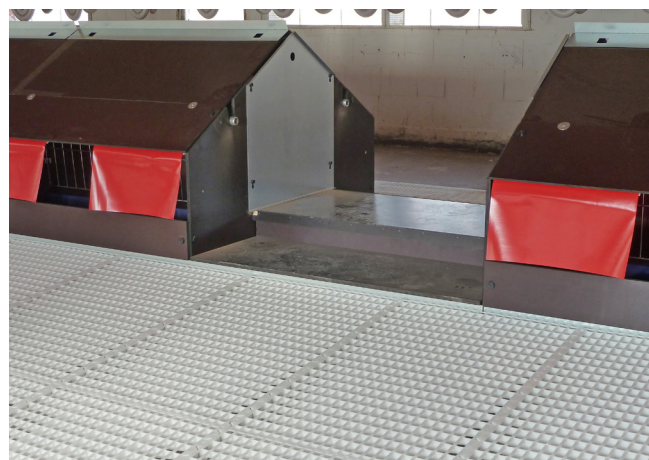

VALEGO™

Nest System voor legkippen en ouderdieren

Samen groot worden™

De voordelen in één oogopslag

- VALEGO™ RDE legnest speciaal ontwikkeld voor ouderdieren
- VALEGO RDE legnest voorzien van het bijzondere rack drive uitrijfsysteem
- Kippen kunnen geen eieren pikken door de speciale raapstand bij het VALEGO RDE legnest
- De kunststof roosters zijn van hoogwaardig polypropyleen en hebben een open structuur voor een goede mestdoorlaat.

Het VALEGO™ RDE legnest is ontwikkeld voor moederdieren en leghennen en is voorzien van een bijzonder uitrijfsysteem **dat de voordelen van een kiepbodemnest** en nest met uitrijfhek combineert.

Het Rack Drive Expulsion (RDE) systeem met bewegend uitrijfhek volgt de helling van de AstroTurf® matten nauwgezet waarmee alle dieren voorzichtig uit het nest worden gedirigeert.*

Reken op Chore-Time voor
ervaring, betrouwbaarheid,
prestaties en vertrouwen.

Het VALEGO™ RDE is voorzien van het slimme Click en Fix systeem dat een verkorte installatietijd oplevert. Ook zorgt dit voor een robuuste constructie en maakt dit het onderhoud zeer gemakkelijk.

De kippen kunnen geen eieren pikken tijdens het afdraaien van de eieren door de special raapstand. AstroTurf® nestmatten zorgen voor een natuurlijk gevoel en comfort.*

De kunststof roosters welke in het systeem gebruikt worden zijn gemaakt van hoogwaardig polypropyleen. De roosters zijn eenvoudig te reinigen.