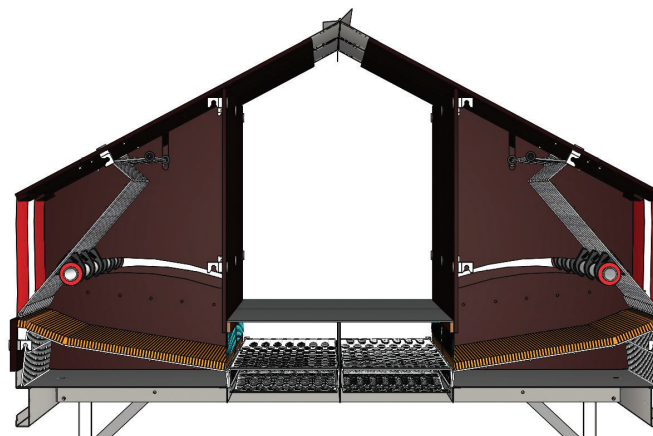

VALEGO™

Nest System voor legkippen en ouderdieren

Samen groot worden™

De voordelen in één oogopslag

- VALEGO™ RDE legnest speciaal ontwikkeld voor ouderdieren
- VALEGO RDE legnest voorzien van het bijzondere rack drive uitrijfsysteem
- Kippen kunnen geen eieren pikken door de speciale raapstand bij het VALEGO RDE legnest
- De kunststof roosters zijn van hoogwaardig polypropyleen en hebben een open structuur voor een goede mestdoorlaat.

Het VALEGO™ RDE legnest is ontwikkeld voor moederdieren en leghennen en is voorzien van een bijzonder uitrijfsysteem **dat de voordelen van een kiepbodemnest** en nest met uitrijfhek combineert.

Het Rack Drive Expulsion (RDE) systeem met bewegend uitrijfhek volgt de helling van de AstroTurf® matten nauwgezet waarmee alle dieren voorzichtig uit het nest worden gedirigeert.*

Reken op Chore-Time voor
ervaring, betrouwbaarheid,
prestaties en vertrouwen.

Het VALEGO™ RDE is voorzien van het slimme Click en Fix systeem dat een verkorte installatietijd oplevert. Ook zorgt dit voor een robuuste constructie en maakt dit het onderhoud zeer gemakkelijk.

De kippen kunnen geen eieren pikken tijdens het afdraaien van de eieren door de special raapstand. AstroTurf® nestmatten zorgen voor een natuurlijk gevoel en comfort.*

De kunststof roosters welke in het systeem gebruikt worden zijn gemaakt van hoogwaardig polypropyleen. De roosters zijn eenvoudig te reinigen.