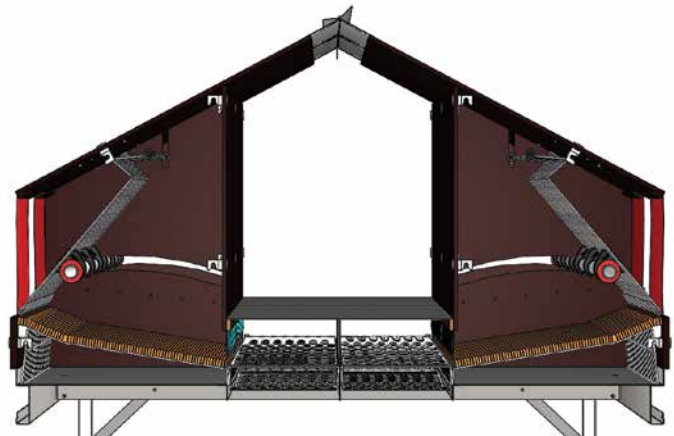

VALEGO™

Nest System voor legkippen en ouderdieren

Samen groot worden™

De voordelen in één oogopslag

- VALEGO™ RDE legnest speciaal ontwikkeld voor ouderdieren
- VALEGO RDE legnest voorzien van het bijzondere rack drive uitdrijfsysteem
- Kippen kunnen geen eieren pikken door de speciale raapstand bij het VALEGO RDE legnest
- De kunststof roosters zijn van hoogwaardig polypropyleen en hebben een open structuur voor een goede mestdoorlaat.

Het VALEGO™ RDE legnest is ontwikkeld voor moederdieren en leghennen en is voorzien van een bijzonder uitdrijfsysteem **dat de voordelen van een kiepbodemnest** en nest met uitdrijfhek combineert.

Het Rack Drive Expulsion (RDE) systeem met bewegend uitdrijfhek volgt de helling van de AstroTurf® matten nauwgezet waarmee alle dieren voorzichtig uit het nest worden gedirigeert.*

Reken op Chore-Time voor
ervaring, betrouwbaarheid,
prestaties en vertrouwen.

Het VALEGO™ RDE is voorzien van het slimme Click en Fix systeem dat een verkorte installatietijd oplevert. Ook zorgt dit voor een robuuste constructie en maakt dit het onderhoud zeer gemakkelijk.

De kippen kunnen geen eieren pikken tijdens het afdraaien van de eieren door de special raapstand. AstroTurf® nestmatten zorgen voor een natuurlijk gevoel en comfort.*

De kunststof roosters welke in het systeem gebruikt worden zijn gemaakt van hoogwaardig polypropyleen. De roosters zijn eenvoudig te reinigen.