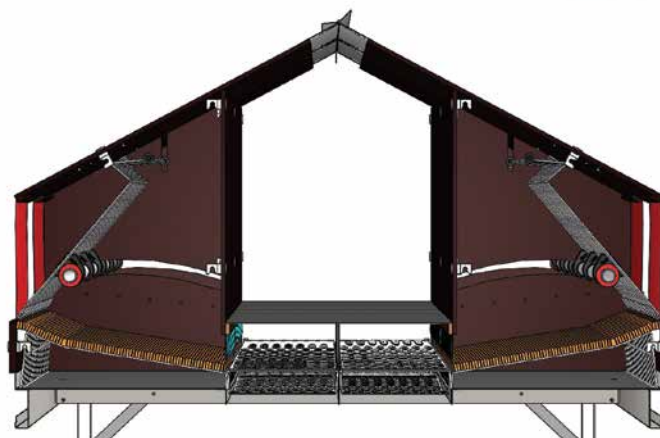

VALEGO

Système de nid pour les reproducteurs

Grandissons ensemble™

Les avantages en un coup d'œil

- Pondeur Valego RDE (système d'expulsion par entraînement à crémaillère) est spécialement développé pour **les reproducteurs**
- Système de montage Click and Fix, pas de double cloison latérale
- Pondeur Valego RDE équipé d'un système d'expulsion spécial
- Grâce à la construction spéciale du pondeur RDE de Valego, les poules ne peuvent pas picorer les œufs
- Les grilles en plastique sont fabriquées en polypropylène de haute qualité et ont une structure ouverte pour un bon passage de la fiente.
- Treillis en bois dur FSC disponible

Le pondeur RDE de Valego a été développé pour **les reproducteurs** et les poules pondeuses et est équipé d'un système d'expulsion spécial **qui combine les avantages d'un système d'expulsion par sol amovible et d'un système avec un grille d'expulsion.**

Le système RDE (système d'expulsion par entraînement à crémaillère) avec grille d'expulsion mobile suit de près la pente des tapis Astroturf afin que toutes les poules sortent du nid et qu'aucune poule morte ne reste à l'intérieur.

Les grilles en plastique utilisées dans le système sont en polypropylène de haute qualité. Les grilles sont faciles à nettoyer.

La taille des mailles des grilles permet d'obtenir une structure ouverte avec une bonne prise pour les poules et un bon passage de la fiente.