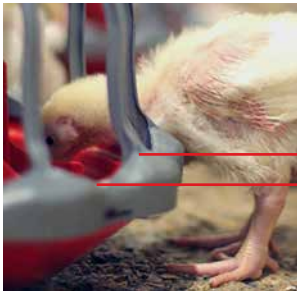

Familia de hrănitore Chore-Time REVOLUTION®

Modele cu poartă rotativă cu diametrul de 14 inci (356 mm) și pentru alimentare cu volum mare la nivelul podelei pentru mai mult spațiu de furajare per tavă – aveți posibilitatea de a opta pentru grătare cu 8 sau cu 12 spițe

Ansamblul tăvii hrănitorei Chore-Time REVOLUTION® este poziționat cu 1/2 inch (12,7 mm) mai jos în zona în care are loc furajarea. Controlează risipa la fel ca o tavă adâncă, dar oferă totuși acces ușor, la fel ca o tavă cu adâncime mică.