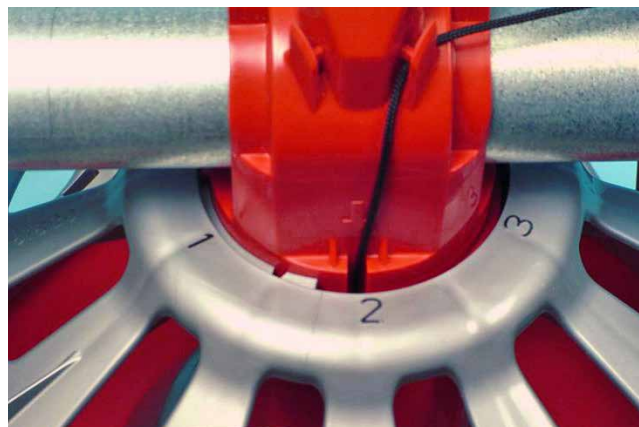

Alimentarea cu volum mare de la orice înălțime ALL-OUT™

- Conul de alimentare poate fi blocat manual în poziția de alimentare cu volum mare până la limita maximă, sau utilizatorii care preferă un nivel variabil de alimentare cu volum mare pot folosi ridicarea cu trolul pentru o modificare mai graduală.
- Hrănitorea LIBERTY® oferă un nivel variabil de alimentare cu volum mare în întregul efectiv de păsări. Folosind un trolu, reglați nivelul de alimentare cu volum mare la până la 200 de picioare (61 m) de linia de alimentare la un moment dat – 100 de picioare (30,5 m) în fiecare direcție.