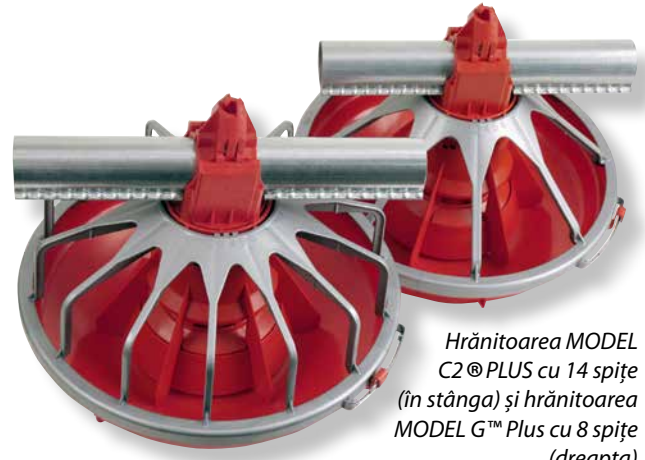

Hrănitorele MODEL C2® PLUS și MODEL G™ Plus

Bine-cunoscutele modele originale CHORE-TIME®

Renumitele hrănitore Chore-Time asigură o bună fază de start pentru păsări și economisesc furajele pe măsură ce păsările cresc pentru a realiza conversia furajelor în partea superioară. Optați pentru opțiunea standard, mică sau cu muchii extinse de adâncime a tăvii. Secțiunile de alimentare opționale umplu tăvile cu furaje adunate în grămezi înalte pentru a atrage păsările tinere. Opțional este disponibilă și o parte superioară din două piese.

Hrănitorea MODEL C2® PLUS cu 14 spițe (în stânga) și hrănitorea MODEL G™ Plus cu 8 spițe (dreapta)

Hrănitore pentru pui E-Z START®

Asigură o bună fază de start pentru păsări și simplifică operațiunile necesare în cazul unor efective noi de păsări

- Nivelul înalt al grămezilor de furaje din tavă încurajează consumul în perimetru, minimizează contaminarea furajelor și ajută la trecerea puiului la tăvile rotunde.
- Ușor de operat, gestionat, curățat și depozitat. Nu sunt necesare instrumente pentru reglarea tuburilor telescopice.
- Fabricată din plastic durabil, din polipropilenă, cu protecție împotriva razelor ultraviolete pentru o durată de viață lungă.

Con pentru pui telescopic de la o înălțime de la 9 până la 12 inch (de la 23 până la 30 cm) (de la partea inferioară a conului până la centrul tubului de alimentare). Utilizați fante pentru înălțime standard (ilustrate în dreapta) sau tăiați zona din partea de sus a fantei pentru alimentarea furajelor în grămezi mai înalte.