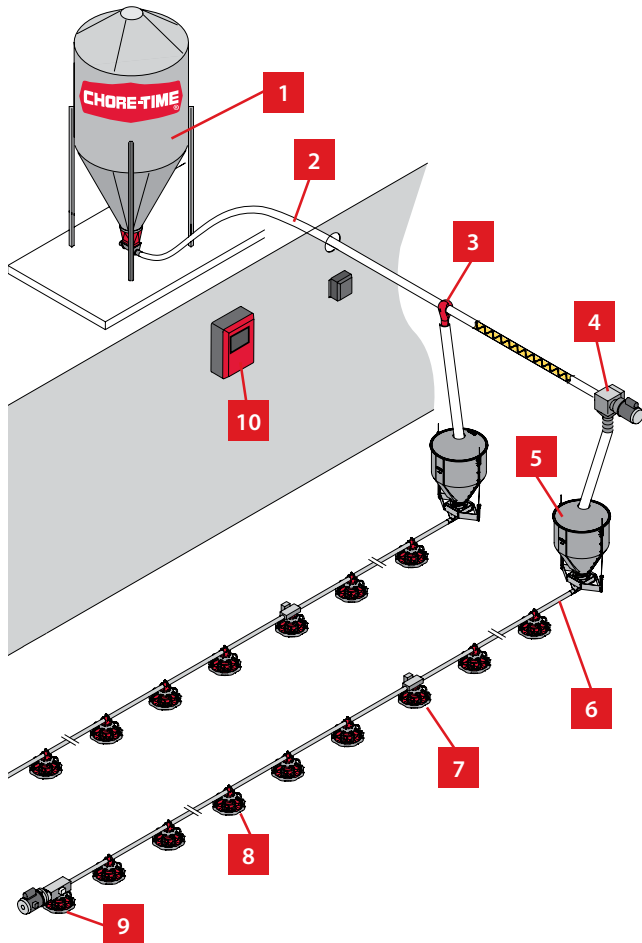

Cum abordează Chore-Time sistemul Uneori copiat... Niciodată duplicat!

Hrănitorele originale CHORE-TIME® fac parte dintr-un sistem complet integrat de creștere a păsărilor. De la recipiente până la comenzi, fiecare componentă este concepută să funcționeze ca parte dintr-un ansamblu și este susținută de o rețea remarcabilă de distribuitori. Chore-Time oferă în exclusivitate multe caracteristici brevetate.

1. **1** O bună conversie a furajelor începe cu **recipientul de alimentare complet galvanizat** Chore-Time, cu ansamblu cu capac transparent. De asemenea, sunt disponibile sisteme de inventariere a furajelor, cântare pentru recipiente și cântare pentru furaje.
2. **2** Sistemul de umplere **FLEX-AUGER®** Chore-Time și transportoarele elicoidale din linia de alimentare trag furajele în mod eficient prin tuburile închise. Un cronometru opțional pentru transportoarele elicoidale împiedică funcționarea sistemului când acesta este gol pentru perioade lungi.
3. **3** **Orificiile pentru evacuare** sunt plasate oriunde sunt necesare pe sistemul de umplere pentru a aduce hrana în rezervoarele de pe linia de alimentare.
4. **4** Unitatea de alimentare **a sistemului de umplere** rotește transportoarele elicoidale și umple rezervoarele de pe linia de alimentare. Include un motor special conceput pentru această aplicație, împreună cu **cutia de angrenaje** dovedită a Chore-Time.
5. **5** Rezervoarele durabile din polipropilenă **de pe linia de alimentare** ale Chore-Time rețin 150 livre (68 kg) de furaje din care deservesc liniile de alimentare pe măsură ce păsările se furajează. Fiecare rezervor are o suprafață interioară netedă și nu prezintă colțuri.
6. **6** Tuburile liniei de alimentare în formă de rolă ale Chore-Time sunt complet galvanizate în interior și în exterior, având o îmbinare robustă de rigidizare, în timp ce altele folosesc suduri. Crestăturile din îmbinare țin tăvile în siguranță în poziție deasupra orificiilor de alimentare din tub.
7. **7** **Tăvile de control intermediare** sunt utilizate pentru separarea parțială a adăpostului în zone pentru pui și semnalizează tăvilor de control să pornească sau să oprească linia de alimentare pentru a umple hrănitorele până la tava intermediară.
8. **8** Alegeți oricare dintre remarcabilele sisteme Chore-Time **de furajare a puilor de carne** pentru conversia furajelor în partea superioară și caracteristicile inovatoare, cum ar fi grătarul zimțat Chore-Time creat pentru confort.
9. **9** **Tăvile de control** Chore-Time și **unitățile de alimentare** specifice aplicației pornesc linia de alimentare atunci când nivelul de furaj din tăvi scade. Motoarele sunt etanșate împotriva prafului și proiectate să îndeplinească cerințele ciclului de funcționare al sistemelor de furajare pentru puii de carne.
10. **10** **Comenzile pentru întregul adăpost** Chore-Time **CHORE-TRONICS®** oferă extensibilitate ușoară și periferice încorporate.