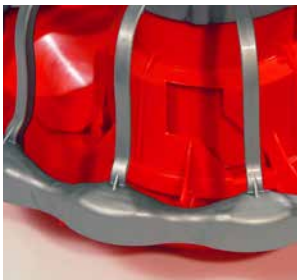

Perimetrul zimțat al hrănitorei corespunde formei păsărilor din ziua de astăzi. Este rotunjit și neted pentru a oferi confort.

Marginea grătarului depășește tava, având rolul de a împiedica scoaterea furajelor din hrănitore.