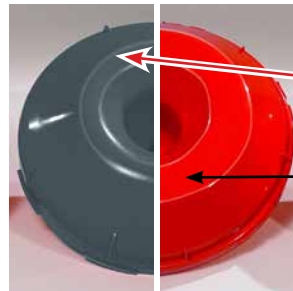

Familia de hrănitore Chore-Time REVOLUTION®

Modele cu poartă rotativă cu diametrul de 14 inci (356 mm) și pentru alimentare cu volum mare la nivelul podelei pentru mai mult spațiu de furajare per tavă – aveți posibilitatea de a opta pentru grătare cu 8 sau cu 12 spițe

Ansamblul tăvii hrănitorei Chore-Time REVOLUTION® este poziționat cu 1/2 inch (12,7 mm) mai jos în zona în care are loc furajarea. Controlează risipa la fel ca o tavă adâncă, dar oferă totuși acces ușor, la fel ca o tavă cu adâncime mică.

Perimetrul zimțat al hrănitorei corespunde formei păsărilor din ziua de astăzi. Este rotunjit și neted pentru a oferi confort.

Marginea grătarului depășește tava, având rolul de a împiedica scoaterea furajelor din hrănitore.