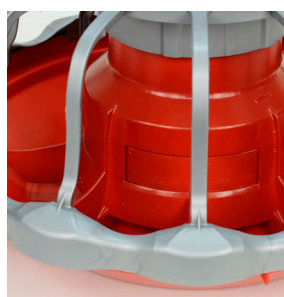

Floor Flood Feeder REVOLUTION®

Le seul Floor Flood Feeder équipé de la grille de confort révolutionnaire de Chore-Time

Conçu pour faciliter la nutrition naturelle des oiseaux

Les ingénieurs de Chore-Time ont minutieusement observé les mouvements des oiseaux quand ils mangent pour concevoir une grille de confort visible sur toutes les mangeoires REVOLUTION®. Les bords incurvés s'adaptent à la forme de l'oiseau et fournissent une pénétration confortable pour lui permettre d'atteindre la nourriture. Idéal pour la volaille élevée notamment pour son blanc. Le dégagement élevé de la grille permet à l'oiseau de relever librement la tête pour un mouvement naturel quand il mange. Comme les oiseaux n'ont pas à sortir la tête du feeder pour avaler, ils consomment plus et laissent moins de nourriture par terre.

Une nutrition contrôlée pour une aviculture rentable

Le Floor Flood Feeder REVOLUTION® s'adapte à votre mode de gestion. Faites monter les mangeoires pour fermer les fenêtres de déversement au fur et à mesure de la croissance des volailles. Chore-Time est la seule entreprise à vous permettre de verrouiller manuellement les fenêtres en position de déversement à n'importe quelle hauteur de plateau, pour vous permettre de verser une nourriture adaptée à tout stade de croissance. Il est aussi possible d'adopter l'un des six niveaux de nutrition pour une aviculture tenant compte de la période de maturation ou du poids de mise sur le marché optimaux.

La zone d'alimentation du plateau REVOLUTION® de Chore-Time est 12,7 mm plus basse que le bord. Ceci permet de contrôler les déchets comme avec une casserole tout en facilitant l'accès comme avec une poêle.

Le plateau des mangeoires traditionnelles (à gauche) était profond avec une zone d'alimentation étroite.

Le plateau de la mangeoire REVOLUTION® de Chore-Time (à droite) a une surface d'alimentation large plus facile à atteindre pour les jeunes oiseaux. La surface d'alimentation est aussi plus épaisse.