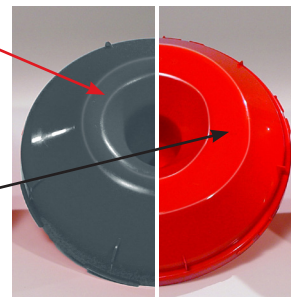

Floor Flood Feeder REVOLUTION®

Le seul Floor Flood Feeder équipé de la grille de confort révolutionnaire de Chore-Time

Conçu pour faciliter la nutrition naturelle des oiseaux

Les ingénieurs de Chore-Time ont minutieusement observé les mouvements des oiseaux quand ils mangent pour concevoir une grille de confort visible sur toutes les mangeoires REVOLUTION®. Les bords incurvés s'adaptent à la forme de l'oiseau et fournissent une pénétration confortable pour lui permettre d'atteindre la nourriture. Idéal pour la volaille élevée notamment pour son blanc. Le dégagement élevé de la grille permet à l'oiseau de relever librement la tête pour un mouvement naturel quand il mange. Comme les oiseaux n'ont pas à sortir la tête du feeder pour avaler, ils consomment plus et laissent moins de nourriture par terre.

Une nutrition contrôlée pour une aviculture rentable

Le Floor Flood Feeder REVOLUTION® s'adapte à votre mode de gestion. Faites monter les mangeoires pour fermer les fenêtres de déversement au fur et à mesure de la croissance des volailles. Chore-Time est la seule entreprise à vous permettre de verrouiller manuellement les fenêtres en position de déversement à n'importe quelle hauteur de plateau, pour vous permettre de verser une nourriture adaptée à tout stade de croissance. Il est aussi possible d'adopter l'un des six niveaux de nutrition pour une aviculture tenant compte de la période de maturation ou du poids de mise sur le marché optimaux.

La zone d'alimentation du plateau REVOLUTION® de Chore-Time est 12,7 mm plus basse que le bord. Ceci permet de contrôler les déchets comme avec une casserole tout en facilitant l'accès comme avec une poêle.

Le plateau des mangeoires traditionnelles (à gauche) était profond avec une zone d'alimentation étroite.

Le plateau de la mangeoire REVOLUTION® de Chore-Time (à droite) a une surface d'alimentation large plus facile à atteindre pour les jeunes oiseaux. La surface d'alimentation est aussi plus épaisse.