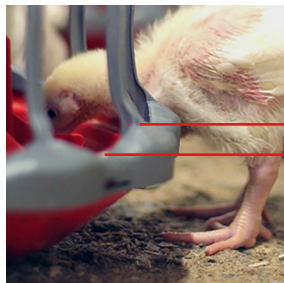

Une distribution des aliments pour un départ rapide et une couaison facile

À quel niveau descend votre floor feeder? Le Floor Flood Feeder REVOLUTION® permet même aux plus petits poussins un accès facile, mais incite les oiseaux à vite comprendre qu'ils peuvent atteindre la nourriture sans se faufiler dans l'appareil. Le Floor Flood Feeder dresse les oiseaux immédiatement à une nutrition efficace, et ce, sans aucun effort ou perte supplémentaire.

Une nutrition contrôlée pour une aviculture rentable

Le Floor Flood Feeder REVOLUTION® s'adapte à votre mode de gestion. Faites monter les mangeoires pour fermer les fenêtres de déversement au fur et à mesure de la croissance des volailles. Chore-Time est la seule entreprise à vous permettre de verrouiller manuellement les fenêtres en position de déversement à n'importe quelle hauteur de plateau, pour vous permettre de verser une nourriture adaptée à tout stade de croissance. Il est aussi possible d'adopter l'un des six niveaux de nutrition pour une aviculture tenant compte de la période de maturation ou du poids de mise sur le marché optimaux.

La zone d'alimentation du plateau REVOLUTION® de Chore-Time est 12,7 mm plus basse que le bord. Ceci permet de contrôler les déchets comme avec une casserole tout en facilitant l'accès comme avec une poêle.

Le plateau des mangeoires traditionnelles (à gauche) était profond avec une zone d'alimentation étroite.

Le plateau de la mangeoire REVOLUTION® de Chore-Time (à droite) a une surface d'alimentation large plus facile à atteindre pour les jeunes oiseaux. La surface d'alimentation est aussi plus épaisse.