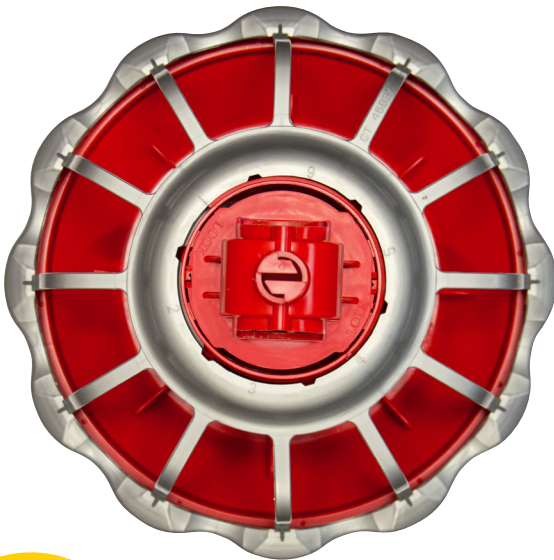

Vous pouvez compter sur Chore-Time pour l'expérience, la fiabilité, la performance et la confiance.

Le plateau du Floor Flood Feeder REVOLUTION® dispose d'une garantie prolongée proportionnelle de cinq ans. (Merci de lire la garantie complète de Chore-Time pour plus d'informations concernant la garantie.)