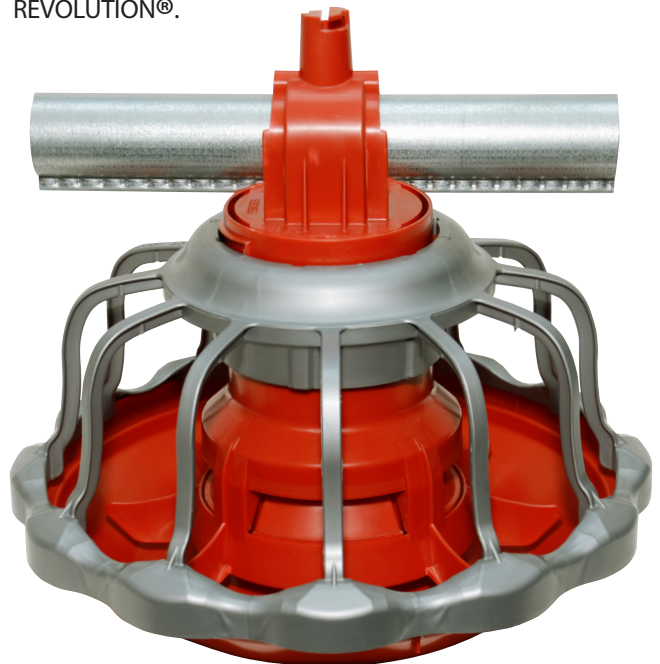

Vous pouvez compter sur Chore-Time pour l'expérience, la fiabilité, la performance et la confiance.

Le plateau du Floor Flood Feeder REVOLUTION® dispose d'une garantie prolongée proportionnelle de cinq ans. (Merci de lire la garantie complète de Chore-Time pour plus d'informations concernant la garantie.)