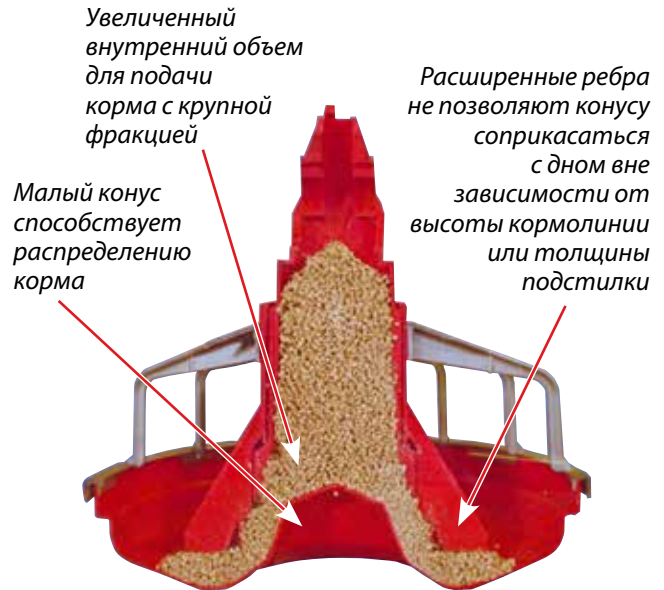

Кормушка с расширенным ребром
Chore-Time Model C2® Plus