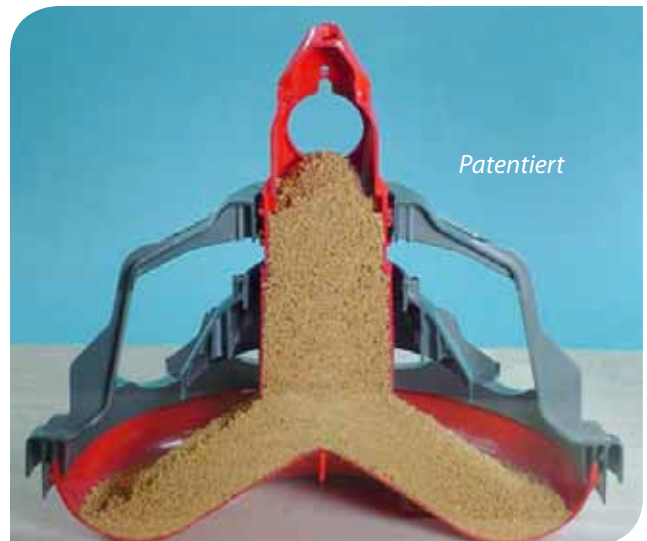

Eine offene Herangehensweise für die Mastgeflügel-Fütterung

Der offene Grill des Troges bietet einen einfachen Zugang zum Futter für Mastgeflügel aller Alters- und Gewichtsklassen.

Der LIBERTY® Trog bietet variables Fluten durch den ganzen Bestand. Mit Hilfe einer Winde wird der Füllstand in bis zu 61 m (200 feet) der Futterlinie gleichzeitig angepasst - 30,5 m (100 feet) in jede Richtung.

Von der wellenförmigen, bequemen Passform des Grills bis zu den futtersparenden Flügeln und den Grill-/Schalenrändern, dieser Trog gefällt beiden, dem Mastgeflügel sowie deren Züchter.

ALL-OUT™ Fluten aus jeder Höhe

Der LIBERTY® Trog liefert ALL-OUT™ Fluten auf dem Boden oder in der Luft.

Der silberne Futterkonus kann manuell in der vollen Flutungsposition festgesetzt werden oder die Winde kann für einen variablen Füllstand genutzt werden.

Ohne Fenster, die den Futterfluss beschränken, ist das Futter für Küken besser sichtbar und hochgehäuft.

Ohne Fenster, die den Futterfluss beschränken, ist das Futter für junges Geflügel im LIBERTY® Trog besser sichtbar und hochgehäuft.