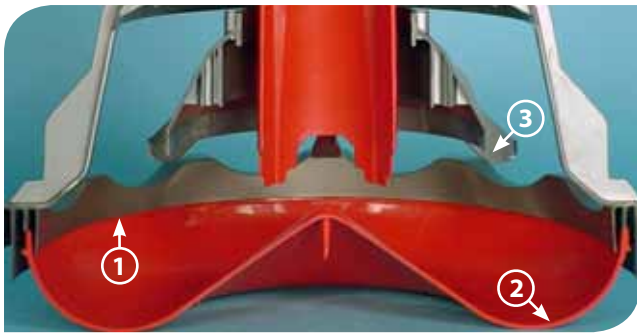

Der LIBERTY® Trog liefert ALL-OUT™ Fluten auf dem Boden oder in der Luft.

Der silberne Futterkonus kann manuell in der vollen Flutungsposition festgesetzt werden oder die Winde kann für einen variablen Füllstand genutzt werden.

Ohne Fenster, die den Futterfluss beschränken, ist das Futter für Küken besser sichtbar und hochgehäuft.

Ohne Fenster, die den Futterfluss beschränken, ist das Futter für junges Geflügel im LIBERTY® Trog besser sichtbar und hochgehäuft.

In der Flutungsposition können die Tiere das fließende Futter einfach wahrnehmen. Der wellenförmige Grillrand ist nur 64 mm (2.5 inches) an seinem niedrigsten Punkt.

SM

Konstruiert zur Futtereinsparung

1. Der Grill erstreckt sich bis in die Futterschale und bildet einen futtersichernden Rand.
2. Der runde Schalenboden schiebt das Futter weiter nach außen in die Schale und animiert die Tiere am Außenrand schneller zu fressen.
3. Die Futterflügel der Chore-Time LIBERTY® Tröge wirken als Anti-Kratzelemente wenn sie in das Futter abgesenkt werden und helfen außerdem das Futterniveau zu steuern.

Entwickelt für Komfort

Das offene Design der Chore-Time LIBERTY® Tröge bietet einen einfachen Zugang zum Futter für Geflügel aller Größen.

Patentierte Wellen auf dem Grill-/Schalenrand passen zu der Form des Geflügels. Der Grill ist 65 mm (2.5 inches) an seinem niedrigsten Punkt.