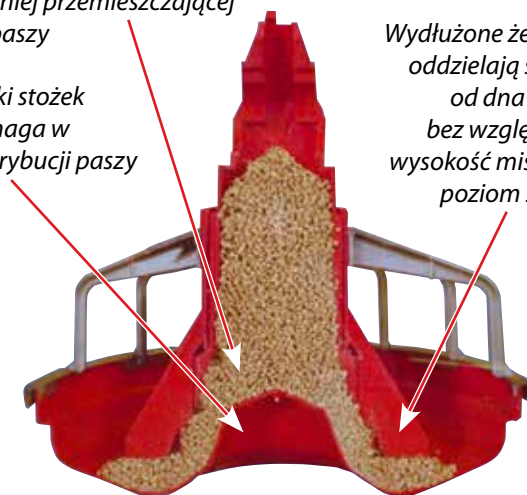

- » Wydłużone żeberka – umożliwiają utrzymanie wysokiego poziomu paszy w misie, w sytuacji gdy paszociąg leży na ściółce.
- » Stała wysokość wysypu paszy umożliwia utrzymanie stałego poziomu paszy, niezależnie od wysokości paszociągu lub poziomu ściółki.
- » Miska o wyjątkowym kształcie posiada płaski stożek na środku. Ułatwia on dystrybucję paszy zarówno przy użyciu okienek, jak i bezpośrednio spod stożka.
- » Wszystkie rodzaje misek do karmideł Chore-Time Model C2® Plus posiadają przedłużoną, pięcioletnią gwarancję (szczegółowe informacje znaleźć można w pełnych warunkach gwarancji).

Łatwe do odczytania poziomu ustawień karmidła

Można polegać na doświadczeniu, niezawodności, jakości pracy i poufności Chore-Time.

Więcej miejsca wewnątrz karmidła ułatwia przepływ trudniej przemieszczającej się paszy

Płytka stożek pomaga w dystrybucji paszy

Wydłużone żeberka oddzielają stożek od dna miski, bez względu na wysokość miski czy poziom ściółki

Karmidło Chore-Time Model C2® PLUS z wydłużonymi żeberkami

Stymuluje wzrost ptaków przy niskiej konwersji paszy

- » **Wydajne zużycie paszy** umożliwia dno miski Chore-Time w kształcie litery „V”, podwójny brzeg miski oraz żeberka zapobiegające zgrabianiu paszy.
- » **Wzmocniona część pobierania paszy** zapewnia większą wytrzymałość dna miski.
- » **Łatwe do odczytania poziomu ustawień karmienia** ułatwiają regulację dawki paszy w miarę wzrostu ptaków.