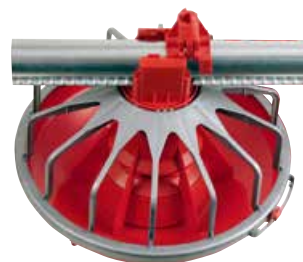

MODEL C2® PLUS Trog-Spezifikationen

	Verlängerte Flügel	Flachen Schale	Original (Tiefe) Schale
Schalenform			
Schalentiefe	76 mm (3 inches)	64 mm (2-1/2 inches)	76 mm (3 inches)
Fenster-Optionen	nur Fenster	Fenster oder keine Fenster	
Verlängerte Flügel	13 mm (1/2-inch) länger	verfügbar	nicht verfügbar
Vorteile jedes Modells der Chore-Time MODEL C2® PLUS Tröge	Festes Futterniveau an der Unterseite hilft die Futterzufuhr zu jeder Zeit konstant zu halten, unabhängig von der Schalenhöhe oder dem Einstreuevel; mehr Innenraum verbessert den Durchfluss von schwierig fließendem Futter.	Niedrigere Schalenhöhe ermöglicht leichteren Zugang für Küken und kleinem Geflügel.	Noch erhältlich für diejenigen, die den Gebrauch dieses Modells gewöhnt sind.

Andere Trog-Funktionen

- 1/3 oder 1/2 PS 348-Drehzahl-Antriebseinheit.
- 230 Volt 50/60 Hz 1 oder 3-Phasenwechselstrom.
- Schalenaufhänger für die Reinigung.
- Abnehmbare Aufsatz-Option und Absperrschieber für alle Modelle erhältlich.

Chore-Time MODEL C2® PLUS Trog wird gezeigt mit abnehmbarer Aufsatz-Option.

Gemeinsam wachsen™

www.choretime.com

Chore-Time ist eine Abteilung von CTB, Inc.
Ein Unternehmen von Berkshire Hathaway

Finden Sie einen autorisierten unabhängigen Händler in Ihrer Nähe – unter choretime.com/distributor

Chore-Time
Milford, Indiana, USA
info@choretime.com

Chore-Time Europe B.V.
Panningen, Niederlande
info@choretime.nl

Chore-Time Europe Sp. z o.o.
Strykowo, Polen
info@choretime.pl

Volito B.V.
Veenendaal, Niederlande
ctgcs@choretime.com