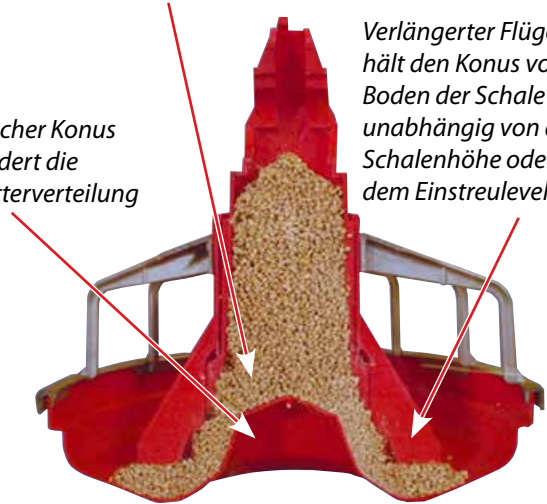

MODEL C2® PLUS Mastgeflügel-Tröge

Mit dem Extended Fin Modell des
bekannten Chore-Time® Original-Trogs

Gemeinsam wachsen™

Extended Fin Modell hilft die Futterzufuhr konstant zu halten

- » Längere Anti-Kratzflügel halten den Konus vom Boden der Futterschale ab – ermöglicht mehr Futter in der Schale, wenn die Fenster geschlossen sind mit der Schale auf dem Boden.
- » Festes Futterniveau an der Unterseite hilft die Futterzufuhr zu jeder Zeit konstant zu halten, unabhängig von der Schalenhöhe oder dem Einstreulevel.
- » Einzigartiges Schalenprofil mit einem flach geformten Konus in der Mitte der Futterschale. Diese geringe Erhebung innerhalb des oberen Futterkonus fördert die Futterverteilung, durch die Flutfenster und in die Futterschale.
- » Alle Chore-Time MODEL C2® Plus Schalentröge verfügen über eine erweiterte anteilige Chore-Time 5-Jahresgarantie. (Sehen Chore-Time's volle schriftliche Garantie für komplette Garantie Details.)

Gut ablesbare
Futterfüllstand-
Einstellungen

Mit Chore-Time sind Ihnen
Erfahrung, Zuverlässigkeit,
Leistung und Vertrauen gewiss.

Mehr Innenraum
verbessert den Durchfluss von
schwierig fließendem Futter

Flacher Konus
fördert die
Futterverteilung

Verlängerter Flügel
hält den Konus vom
Boden der Schale ab,
unabhängig von der
Schalenhöhe oder
dem Einstreulevel

Chore-Time MODEL C2® PLUS Extended Fin Trog

Unterstützt das Geflügelwachstum mit erstklassiger Futterverwertung