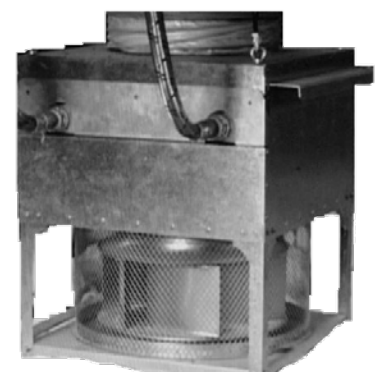

CUBO Heizung

Steigern Sie die Effizienz Ihrer Heizung und erleichtern Sie sich die Arbeit mit Chore-Time.

Heizelemente von Chore-Time bieten für Jungtiere und bei Kälte eine zuverlässige und wartungsarme Wärmequelle.